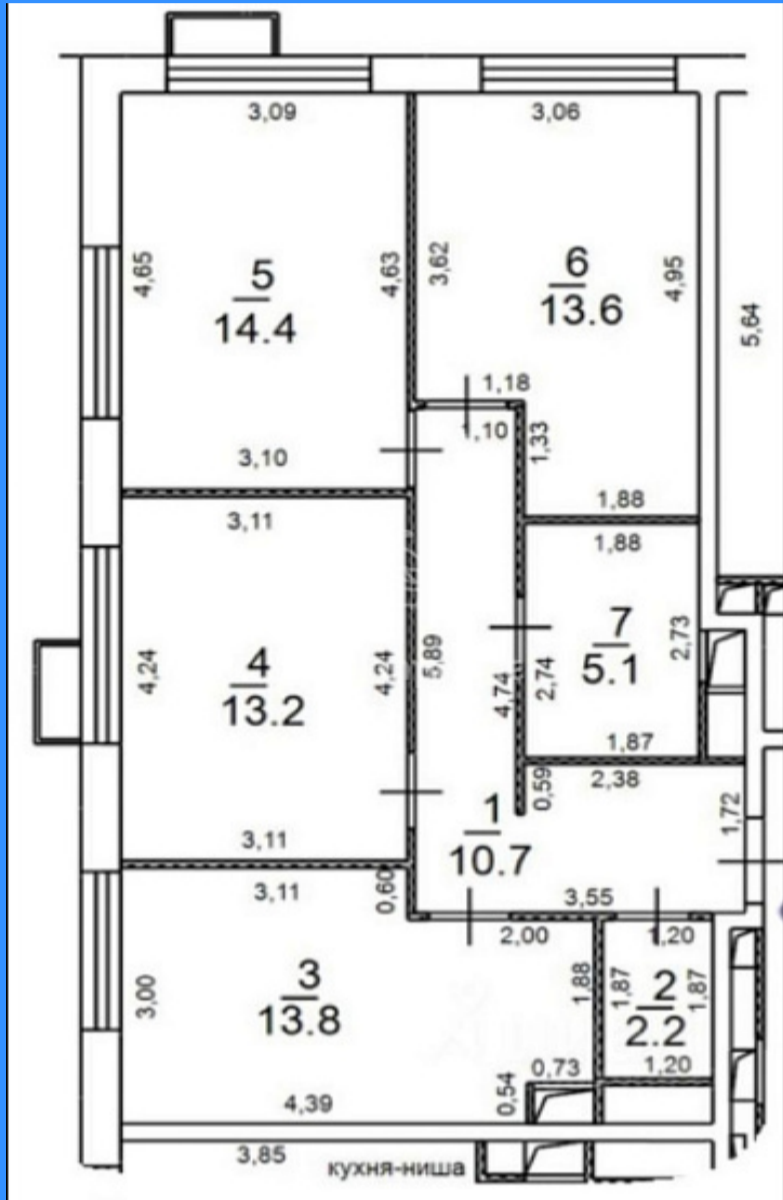

Тверская

Театральная

Охотный ряд

Трубная

Москва, Тагильская улица, 2к1 продажа квартиры Бульвар Рокоссовского 3 комнаты

23 000 000 руб.

\$ 271 000

€ 250 000

3 комн - 73 м2

25023

3

8 / 25

73 м2

41 м2

13 м2

2