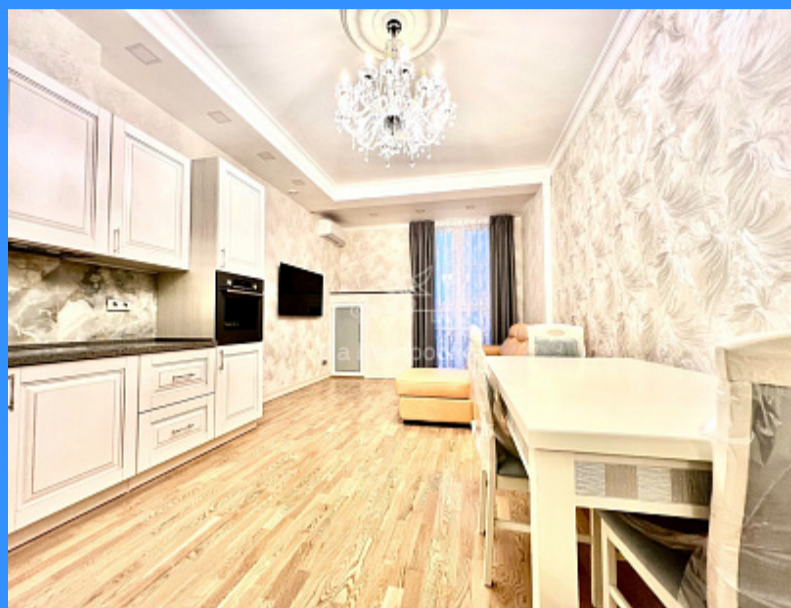

Тверская

Театральная

Охотный ряд

Трубная

Хорошёвское шоссе Хорошёвское шоссе аренда квартиры Полежаевская 3 комнаты

179 000 руб. / мес.

\$ 1 900

€ 1 700