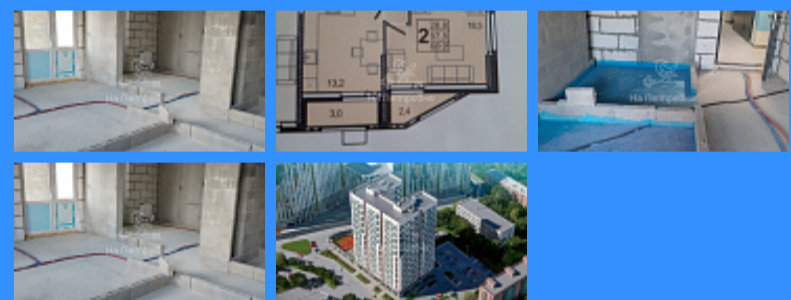

"НА ПЕТРОВКЕ"

тел.: +7 (495) 777-00-32

пн-пт: с 9:00 до 21:00

сб: с 10:00 до 18:00

Адрес:

г.Москва, ул. Петровка, д 20/1, 3 этаж.

Рядом со станциями метро:

Кузнецкий мост

Тверская

Театральная

Охотный ряд

Трубная

Московская область, город Мытищи, улица Воровского, дом 10 продажа квартиры Выхино 2 комнаты

13 100 000 руб.

$ 128 000

€ 122 000

2 комн - 60 м2

	25026
	2
	6 / 24
	60 м2
	30 м2
	15 м2
	2
	1
	двор и улица

Адрес: Московская область, Мытищи, городской округ Мытищи,
улица Воровского, 10

Id 25026. Свободная продажа! Квартира 60 кв. под свободную планировку, возможно спроектировать евро-три. Проведены коммуникации, 2 лоджии, окна на две стороны. «Мытищи-холл». - один из лучших ЖК Мытищ. Лучшее расположение в городе. Дом для тех, кто любит высокий уровень комфорта и удобства. Для тех, кто выбирает лучшее! - подземный паркинг, концепция "двор без машин" - индивидуальные кладовые помещения - охраняемая территория - консьерж - детская и спортивная площадка Развитая инфраструктура: ТЦ "Красный кит", детские сады, школа - все в шаговой доступности. До метро Медведково 20-25 минут на общественном транспорте. До м. Комсомольская 20 минут на электричке, 7 минут до станции Мытищи. Один собственник, быстрый выход на сделку.

Контакты:

Светлана Шумакова-Цыбрий

79258190574