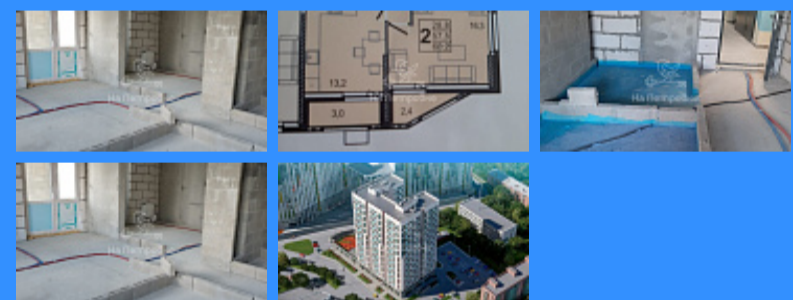

"НА ПЕТРОВКЕ"

тел.: +7 (495) 777-00-32

пн-пт: с 9:00 до 21:00

сб: с 10:00 до 18:00

Адрес:

г.Москва, ул. Петровка, д 20/1, 3 этаж.

Рядом со станциями метро:

Кузнецкий мост

Тверская

Театральная

Охотный ряд

Трубная

Московская область, город Мытищи, улица Воровского, дом 10 продажа квартиры Выхино 2 комнаты

13 100 000 руб.

$ 136 000

€ 125 000

2 комн - 60 м2

25026
2
6 / 24
60 м2
30 м2
15 м2
2
1
двор и улица

Адрес: Московская область, Мытищи, городской округ Мытищи,
улица Воровского, 10

Id 25026. Свободная продажа! Квартира 60 кв. под свободную планировку, возможно спроектировать евро-три. Проведены коммуникации, 2 лоджии, окна на две стороны. «Мытищи-холл». - один из лучших ЖК Мытищ. Лучшее расположение в городе. Дом для тех, кто любит высокий уровень комфорта и удобства. Для тех, кто выбирает лучшее! - подземный паркинг, концепция "двор без машин" - индивидуальные кладовые помещения - охраняемая территория - консьерж - детская и спортивная площадка Развитая инфраструктура: ТЦ "Красный кит", детские сады, школа - все в шаговой доступности. До метро Медведково 20-25 минут на общественном транспорте. До м. Комсомольская 20 минут на электричке, 7 минут до станции Мытищи. Один собственник, быстрый выход на сделку.

Контакты:

Светлана Шумакова-Цыбрий

79258190574