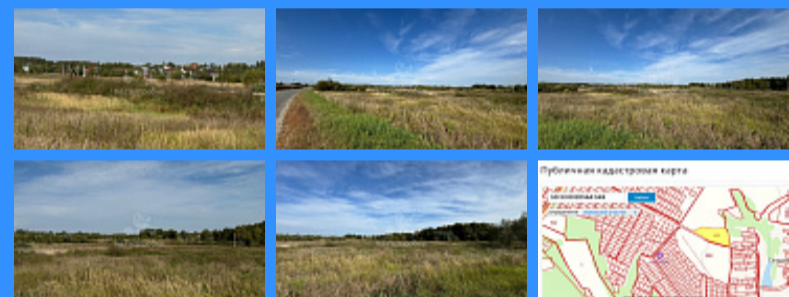

🚇 Тверская

🚇 Театральная

🚇 Охотный ряд

🚇 Трубная

Московская область, село Сапраново, городской округ Ступино

2 200 000 руб.

\$ 20 000

€ 19 000

	25051
	земельный участок
	2.1 сот.

Адрес: Московская область, село Сапраново, городской округ

Ступино

Id 25051. Продаётся земельный участок для вашего бизнеса или воплощения своей мечты. Участок находится в черте села Сапраново, городского округа Ступино, Московская область. Через дорогу от участка расположен коттеджный посёлок «Сапраново». Круглогодичный подъезд по асфальтированной дороге. До автомобильной дороги федерального значения А108 (Московское большое кольцо) всего 2 км. Транспортная доступность: - 71 км. от МКАД по Новорязанскому или Каширскому шоссе; - 26 км. до ЦКАД Площадь участка: 21433 кв.м. Кадастровый номер: 50:33:0020564:549 Категория земель: Земли сельскохозяйственного назначения Собственник - юридическое лицо (1 акционер). Есть возможность купить 7 земельных участков в этой локации, общей площадью 25 Га. Обременения и ограничения отсутствуют. Готовы быстро выйти на сделку. Просмотр по договоренности.