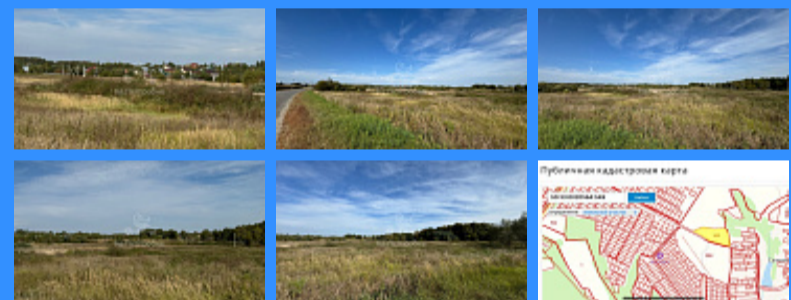

Тверская

Театральная

Охотный ряд

Трубная

Московская область, село Сапраново, городской округ Ступино

2 200 000 руб.

\$ 23 000

€ 21 000

| | |
|--|--------------------------|
| | 25051 |
| | земельный участок |
| | 2.1 сот. |

Адрес: Московская область, село Сапраново, городской округ Ступино

Id 25051. Продаётся земельный участок для вашего бизнеса или воплощения своей мечты. Участок находится в черте села Сапраново, городского округа Ступино, Московская область. Через дорогу от участка расположен коттеджный посёлок «Сапраново». Круглогодичный подъезд по асфальтированной дороге. До автомобильной дорогой федерального значения А108 (Московское большое кольцо) всего 2 км. Транспортная доступность: - 71 км. от МКАД по Новорязанскому или Каширскому шоссе; - 26 км. до ЦКАД Площадь участка: 21433 кв.м. Категория земель: Земли сельскохозяйственного назначения Собственник - юридическое лицо (1 акционер). Есть возможность купить 7 земельных участков в этой локации, общей площадью 25 Га. Обременения и ограничения отсутствуют. Готовы быстро выйти на сделку. Просмотр по договоренности.