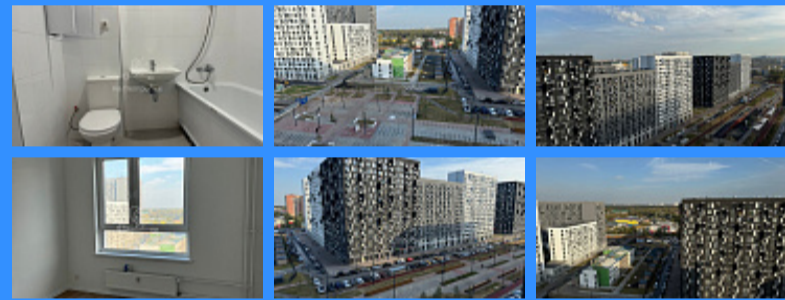

"НА ПЕТРОВКЕ"

тел.: +7 (495) 777-00-32

пн-пт: с 9:00 до 21:00

сб: с 10:00 до 18:00

Адрес:

г.Москва, ул. Петровка, д 20/1, 3 этаж.

Рядом со станциями метро:

Кузнецкий мост

Тверская

Театральная

Охотный ряд

Трубная

Московская область, Мытищи, городской округ Мытищи, улица Стрельбище Динамо, 10 продажа квартиры Медведково 2 комнаты

7 500 000 руб.

$ 90 000

€ 84 000

2 комн - 34 м2

25061
2
9 / 17
34 м2
21 м2
6 м2
1
1
1

Адрес: Московская область, Мытищи, городской округ Мытищи,
улица Стрельбище Динамо, 10

Id 25061. Полная стоимость в ДКП!!! Продается уютная двухкомнатная квартира на Стрельбище Динамо! Ищете идеальное место для семейной жизни или комфортного проживания? Эта квартира для Вас! Основные характеристики: - Локация: Уникальное сочетание городской жизни и природы. Рядом с квартирой - живописный лес, где можно наслаждаться прогулками и активным отдыхом. Самые красивые закаты! - Инфраструктура: - магазины, школы, детские сады, аптеки и спортивные заведения в шаговой доступности. Все необходимое для комфортной жизни под рукой! - Кухня: В квартире установлен стильный кухонный гарнитур с встроенной бытовой техникой. - Просторные и светлые комнаты, которые создают атмосферу комфорта и уюта. - Современные отделочные материалы. Один взрослый собственник. Для покупателя бесплатное сопровождение и помощь в одобрении ипотечного кредита на выгодных условиях в банках партнерах.

Контакты:

Юлия Гасиловская

Руководитель отдела вторичной недвижимости

79037303000