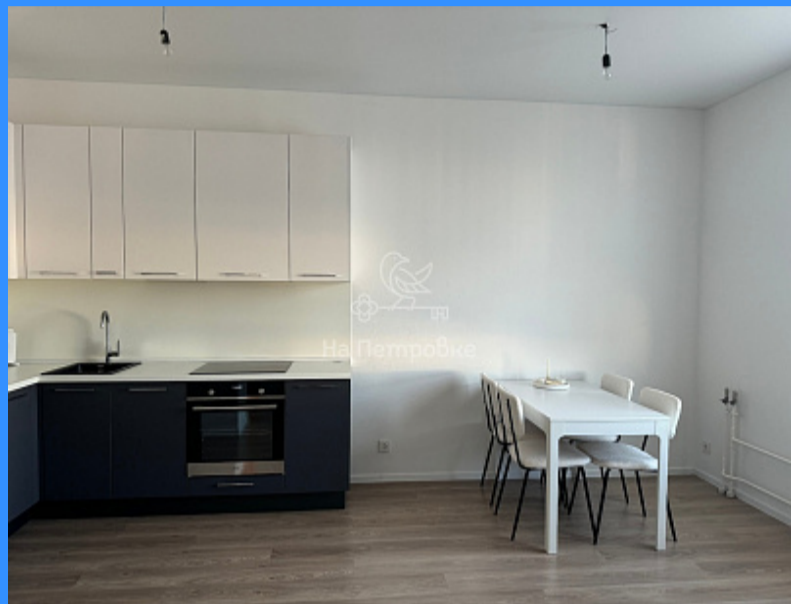

"НА ПЕТРОВКЕ"

тел.: +7 (495) 777-00-32

пн-пт: с 9:00 до 21:00

сб: с 10:00 до 18:00

Адрес:

г.Москва, ул. Петровка, д 20/1, 3 этаж.

Рядом со станциями метро:

Кузнецкий мост

Тверская

Театральная

Охотный ряд

Трубная

Московская область, Мытищи, городской округ Мытищи, улица Стрельбище Динамо, 10 продажа квартиры Медведково 2 комнаты

8 500 000 руб.

$ 85 000

€ 80 000

2 комн - 42 м2

25064
2
17 / 17
42 м2
26 м2
6 м2
1
1
1
двор и улица