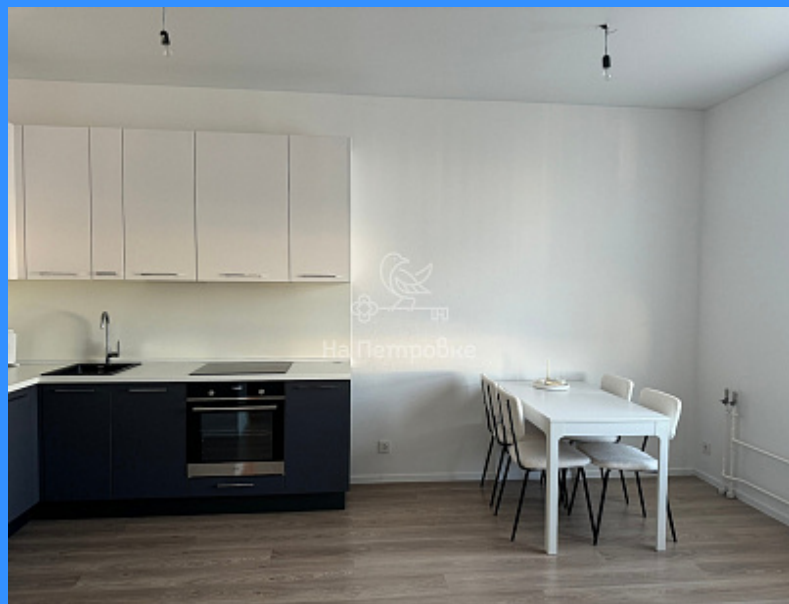

"НА ПЕТРОВКЕ"

тел.: +7 (495) 777-00-32

пн-пт: с 9:00 до 21:00

сб: с 10:00 до 18:00

Адрес:

г.Москва, ул. Петровка, д 20/1, 3 этаж.

Рядом со станциями метро:

Кузнецкий мост

Тверская

Театральная

Охотный ряд

Трубная

Московская область, Мытищи, городской округ Мытищи, улица Стрельбище Динамо, 10 продажа квартиры Медведково 2 комнаты

8 500 000 руб.

$ 102 000

€ 95 000

2 комн - 42 м2

25064
2
17 / 17
42 м2
26 м2
6 м2
1
1
1
двор и улица