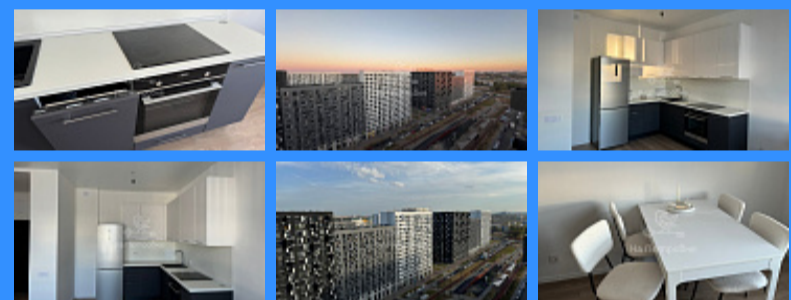

Адрес: Московская область, Мытищи, городской округ Мытищи, улица Стрельбище Динамо, 10

Id 25064. ИПОТЕКА СБЕР 10,3%!!! СОБСТВЕННОСТЬ ОФОРМЛЕНА! Полная стоимость в ДКП!!! Продается уютная двухкомнатная квартира 45,1 кв. м на Стрельбище Динамо в экологически чистом районе в окружении лесного массива! Ищете идеальное место для семейной жизни или комфортного проживания? Эта квартира для Вас! Основные характеристики: - Локация: Уникальное сочетание городской жизни и природы. Рядом с квартирой - живописный лес, где можно наслаждаться прогулками и активным отдыхом. Самые красивые закаты! - Инфраструктура: - магазины, школы, детские сады, аптеки и спортивные заведения в шаговой доступности. Все необходимое для комфортной жизни под рукой! - Кухня: В квартире установлен стильный кухонный гарнитур с встроенной бытовой техникой. - Просторные и светлые комнаты, которые создают атмосферу комфорта и уюта. - Современные отделочные материалы. Один взрослый собственник. Для покупателя бесплатное сопровождение и помощь в одобрении ипотечного кредита на выгодных условиях в банках партнерах.

Контакты:

Юлия Гасиловская

Руководитель отдела вторичной недвижимости

79037303000