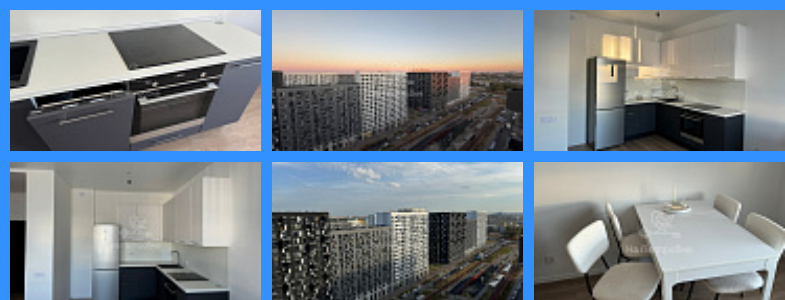

2 комн - 42 м2

25064
2
17 / 17
42 м2
26 м2
6 м2
1
1
1
двор и улица

Адрес: Московская область, Мытищи, городской округ Мытищи, улица Стрельбище Динамо, 10

Id 25064. ИПОТЕКА СБЕР 10,3%!!! СОБСТВЕННОСТЬ ОФОРМЛЕНА! Полная стоимость в ДКП!!! Продается уютная двухкомнатная квартира 45,1 кв. м на Стрельбище Динамо в экологически чистом районе в окружении лесного массива! Ищете идеальное место для семейной жизни или комфортного проживания? Эта квартира для Вас! Основные характеристики: - Локация: Уникальное сочетание городской жизни и природы. Рядом с квартирой - живописный лес, где можно наслаждаться прогулками и активным отдыхом. Самые красивые закаты! - Инфраструктура: - магазины, школы, детские сады, аптеки и спортивные заведения в шаговой доступности. Все необходимое для комфортной жизни под рукой! - Кухня: В квартире установлен стильный кухонный гарнитур с встроенной бытовой техникой. - Просторные и светлые комнаты, которые создают атмосферу комфорта и уюта. - Современные отделочные материалы. Один взрослый собственник. Для покупателя бесплатное сопровождение и помощь в одобрении ипотечного кредита на выгодных условиях в банках партнерах.