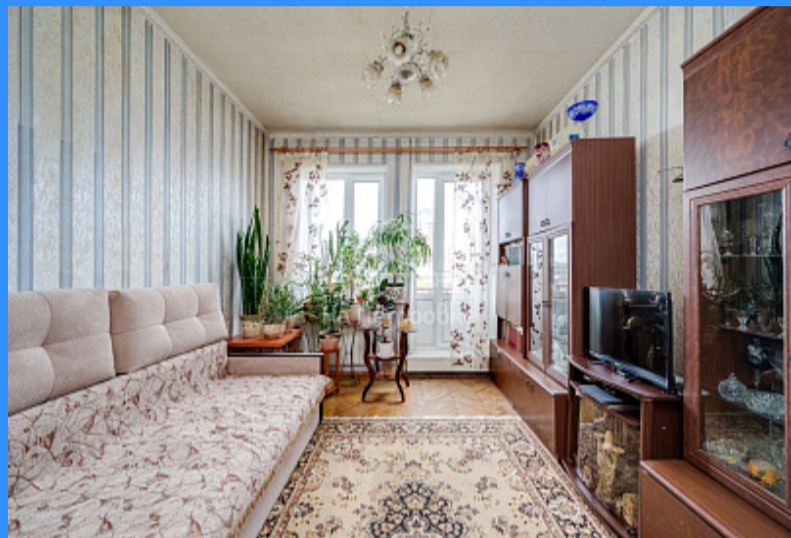

## город Москва, улица Маршала Бирюзова, дом 7 продажа квартиры Октябрьское Поле 2 комнаты

19 500 000 руб.

\$ 202 000

€ 186 000

2 комн - 58 м2

25072
2
7 / 7
58 м2
37 м2
7 м2
1
улица

Адрес: город Москва, улица Маршала Бирюзова, дом 7

Id 25072. Ваш шанс купить квартиру мечты! В престижном районе, в сталинском доме, рядом с метро! В квартире есть все необходимое для жизни, включая 2 кондиционера Квартира 58,3 кв.м. включает в себя отдельный санузел, две просторные комнаты, уютную кухню. Дом Союза Архитекторов, построен по индивидуальному проекту, с уютным внутренним зелёным двором. Идеальная транспортная доступность - пешком можно дойти до трех станций метро: Панфиловская, Зорге, Октябрьское поле. Удобный выезд на СЗХ, Волоколамское и Ленинградское шоссе, Ленинградский проспект. Развитая инфраструктура: - В пешей доступности: детские сады, школы, поликлиники. - Торгово-развлекательные центры, фитнес-центры, сетевые магазины, аптеки, банки, салоны красоты и т.д.