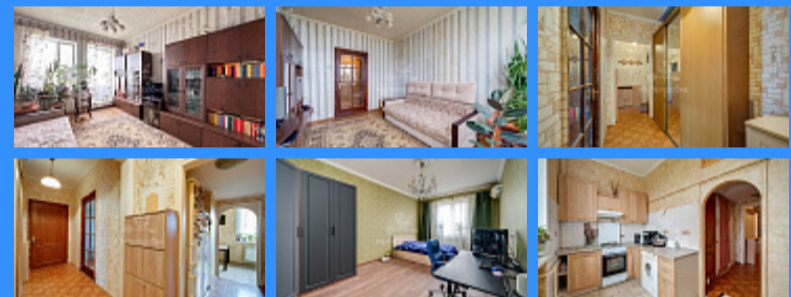

## город Москва, улица Маршала Бирюзова, дом 7 продажа квартиры Октябрьское Поле 2 комнаты

19 500 000 руб.

\$ 202 000

€ 186 000

2 комн - 58 м2

25072
2
7 / 7
58 м2
37 м2
7 м2
1
улица

Адрес: город Москва, улица Маршала Бирюзова, дом 7

Id 25072. Ваш шанс купить квартиру мечты! В престижном районе, в сталинском доме, рядом с метро! В квартире есть все необходимое для жизни, включая 2 кондиционера Квартира 58,3 кв.м. включает в себя отдельный санузел, две просторные комнаты, уютную кухню. Дом Союза Архитекторов, построен по индивидуальному проекту, с уютным внутренним зелёным двором. Идеальная транспортная доступность - пешком можно дойти до трех станций метро: Панфиловская, Зорге, Октябрьское поле. Удобный выезд на СЗХ, Волоколамское и Ленинградское шоссе, Ленинградский проспект. Развитая инфраструктура: - В пешей доступности: детские сады, школы, поликлиники. - Торгово-развлекательные центры, фитнес-центры, сетевые магазины, аптеки, банки, салоны красоты и т.д.