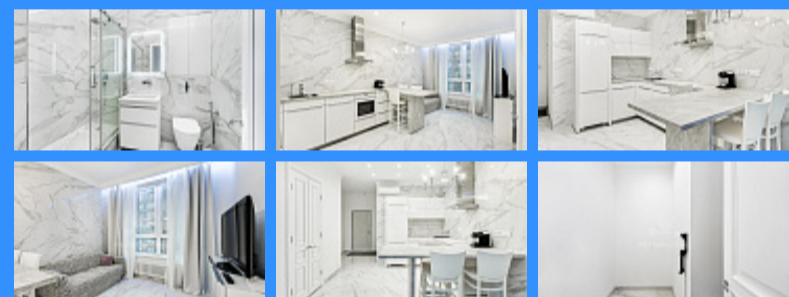

"НА ПЕТРОВКЕ"

тел.: +7 (495) 777-00-32

пн-пт: с 9:00 до 21:00

сб: с 10:00 до 18:00

Адрес:

г.Москва, ул. Петровка, д 20/1, 3 этаж.

Рядом со станциями метро:

Кузнецкий мост

Тверская

Театральная

Охотный ряд

Трубная

город Москва, набережная Шелепихинская, дом 34, корпус 2зд продажа квартиры Шелепиха 1 комнаты

30 900 000 руб.

$ 309 000

€ 292 000

1 комн - 50 м2

	25075
	1
	14 / 41
	50 м2
	18 м2
	15 м2
	3
	1
	1
	двор

Адрес: город Москва, набережная Шелепихинская, дом 34, корпус 2зд

Id 25075. Продается видовая квартира в жилом комплексе "Сердце Столицы", расположенного на живописной набережной Москвы-реки. Просторная кухня-гостиная. Спальня для отдыха и уединения. Современный санузел, выполнен из качественных материалов. На территории комплекса расположены школа и детский сад, а также собственные магазины, салоны красоты и рестораны. Комплекс бизнес-класса состоит из 10 корпусов и находится всего в 3 километрах от "Москва-Сити".

Контакты:

Ольга Аристова

79854422749