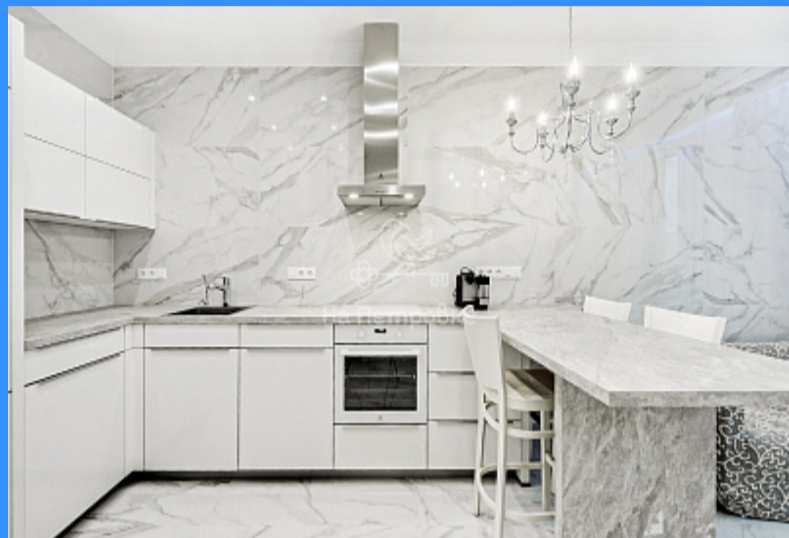

"НА ПЕТРОВКЕ"

тел.: +7 (495) 777-00-32

пн-пт: с 9:00 до 21:00

сб: с 10:00 до 18:00

Адрес:

г.Москва, ул. Петровка, д 20/1, 3 этаж.

Рядом со станциями метро:

Кузнецкий мост

Тверская

Театральная

Охотный ряд

Трубная

город Москва, набережная Шелепихинская, дом 34, корпус 2зд продажа квартиры Шелепиха 1 комнаты

30 900 000 руб.

$ 309 000

€ 292 000

1 комн - 50 м2

	25075
	1
	14 / 41
	50 м2
	18 м2
	15 м2
	3
	1
	1
	двор

Адрес: город Москва, набережная Шелепихинская, дом 34, корпус 2зд

Id 25075. Продается видовая квартира в жилом комплексе "Сердце Столицы", расположенного на живописной набережной Москвы-реки. Просторная кухня-гостиная. Спальня для отдыха и уединения. Современный санузел, выполнен из качественных материалов. На территории комплекса расположены школа и детский сад, а также собственные магазины, салоны красоты и рестораны. Комплекс бизнес-класса состоит из 10 корпусов и находится всего в 3 километрах от "Москва-Сити".

Контакты:

Ольга Аристова

79854422749