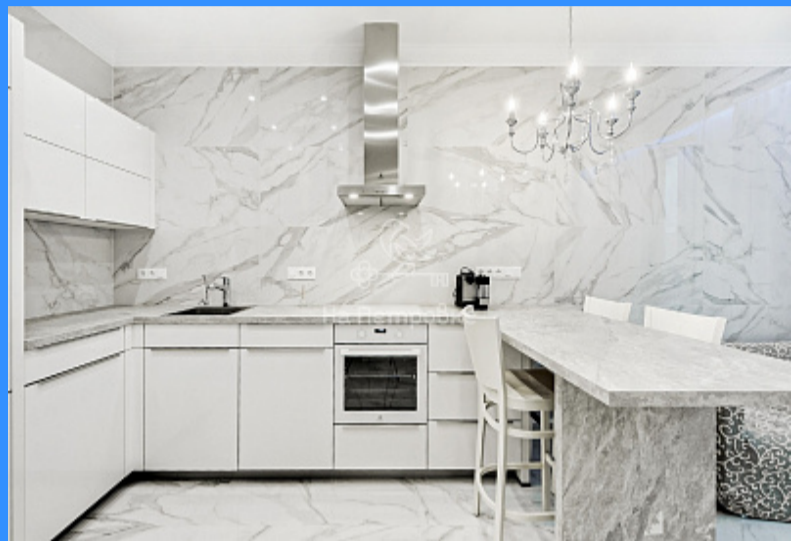

"НА ПЕТРОВКЕ"

тел.: +7 (495) 777-00-32

пн-пт: с 9:00 до 21:00

сб: с 10:00 до 18:00

Адрес:

г.Москва, ул. Петровка, д 20/1, 3 этаж.

Рядом со станциями метро:

Кузнецкий мост

Тверская

Театральная

Охотный ряд

Трубная

город Москва, набережная Шелепихинская, дом 34, корпус 2зд продажа квартиры Шелепиха 1 комнаты