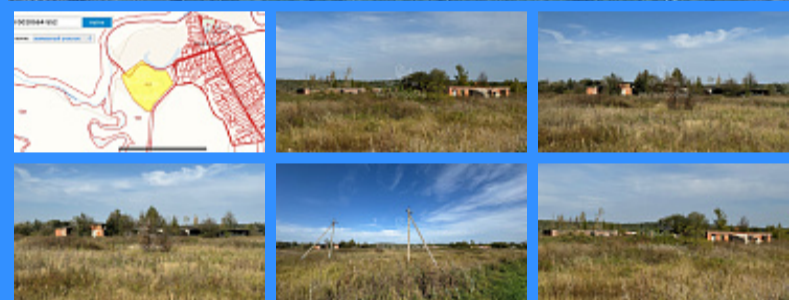

 Тверская

 Театральная

 Охотный ряд

 Трубная

Московская область, село Фёдоровское, городской округ Ступино

9 800 000 руб.

\$ 110 000

€ 101 000

	25076
	земельный участок
	6.4 сот.

Адрес: Московская область, село Фёдоровское, городской округ Ступино

Id 25076. Продаётся земельный участок для вашего бизнеса или воплощения своей мечты. Земельный участок - территория бывшего коровника, находится в черте села Фёдоровское, городского округа Ступино, Московская область. На участке имеется зарегистрированный коровник на 228 голов, площадью 1227,6 кв.м. Кадастровый номер: 50:30:0020525:317
Круглогодичный подъезд по асфальтированной дороге. До автомобильной дорогой федерального значения А108 (Московское большое кольцо) всего 5 км. Транспортная доступность: - 83 км. от МКАД по Новорязанскому или Каширскому шоссе; - 31 км. до ЦКАД
Площадь участка: 64668 кв.м. Кадастровый номер: 50:33:0020564:552
Категория земель: Земли сельскохозяйственного назначения
Собственник - юридическое лицо (1 акционер). Есть возможность купить 7 земельных участков в этой локации, общей площадью 25 Га. Обременения и ограничения отсутствуют. Готовы быстро выйти на сделку. Просмотр по договоренности.