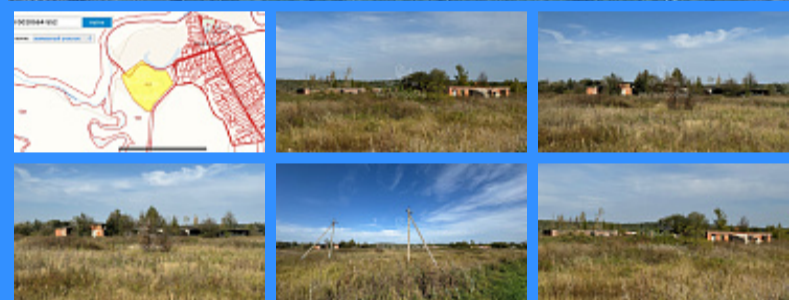

 Тверская

 Театральная

 Охотный ряд

 Трубная

Московская область, село Фёдоровское, городской округ Ступино

9 800 000 руб.

\$ 103 000

€ 94 000

	25076
	земельный участок
	6.4 сот.

Адрес: Московская область, село Фёдоровское, городской округ Ступино

Id 25076. Продаётся земельный участок для вашего бизнеса или воплощения своей мечты. Земельный участок - территория бывшего коровника, находится в черте села Фёдоровское, городского округа Ступино, Московская область. На участке имеется зарегистрированный коровник на 228 голов, площадью 1227,6 кв.м. Кадастровый номер: 50:30:0020525:317
Круглогодичный подъезд по асфальтированной дороге. До автомобильной дорогой федерального значения А108 (Московское большое кольцо) всего 5 км. Транспортная доступность: - 83 км. от МКАД по Новорязанскому или Каширскому шоссе; - 31 км. до ЦКАД Площадь участка: 64668 кв.м. Категория земель: Земли сельскохозяйственного назначения Собственник - юридическое лицо (1 акционер). Есть возможность купить 7 земельных участков в этой локации, общей площадью 25 Га. Обременения и ограничения отсутствуют. Готовы быстро выйти на сделку. Просмотр по договоренности.