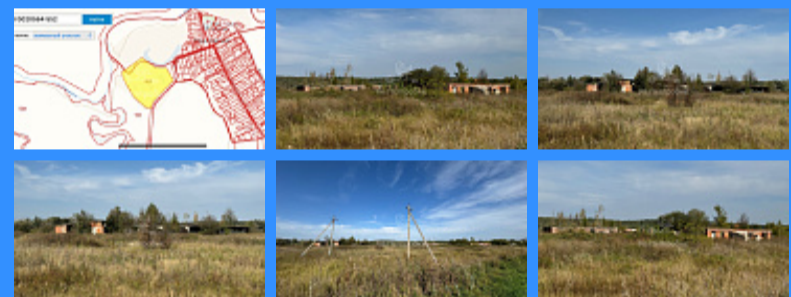

"НА ПЕТРОВКЕ"

тел.: +7 (495) 777-00-32

пн-пт: с 9:00 до 21:00

сб: с 10:00 до 18:00

Адрес:

г.Москва, ул. Петровка, д 20/1, 3 этаж.

Рядом со станциями метро:

Кузнецкий мост

Тверская

Театральная

Охотный ряд

Трубная

Московская область, село Фёдоровское, городской округ Ступино

9 800 000 руб.

$ 103 000

€ 94 000

	25076
	земельный участок
	6.4 сот.

Адрес: Московская область, село Фёдоровское, городской округ Ступино

Id 25076. Продаётся земельный участок для вашего бизнеса или воплощения своей мечты. Земельный участок - территория бывшего коровника, находится в черте села Фёдоровское, городского округа Ступино, Московская область. На участке имеется зарегистрированный коровник на 228 голов, площадью 1227,6 кв.м. Кадастровый номер: 50:30:0020525:317
Круглогодичный подъезд по асфальтированной дороге. До автомобильной дорогой федерального значения А108 (Московское большое кольцо) всего 5 км. Транспортная доступность: - 83 км. от МКАД по Новорязанскому или Каширскому шоссе; - 31 км. до ЦКАД Площадь участка: 64668 кв.м. Категория земель: Земли сельскохозяйственного назначения Собственник - юридическое лицо (1 акционер). Есть возможность купить 7 земельных участков в этой локации, общей площадью 25 Га. Обременения и ограничения отсутствуют. Готовы быстро выйти на сделку. Просмотр по договоренности.

Контакты: