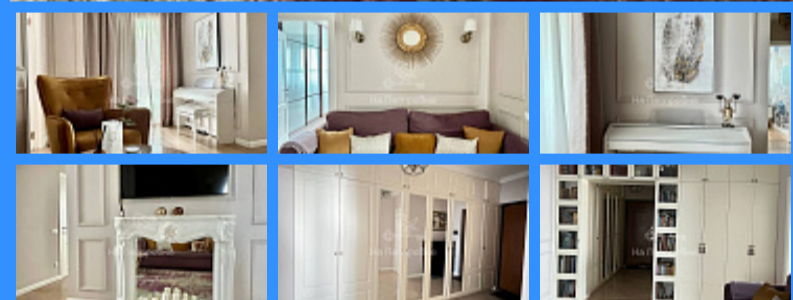

"НА ПЕТРОВКЕ"

тел.: +7 (495) 777-00-32

пн-пт: с 9:00 до 21:00

сб: с 10:00 до 18:00

Адрес:

г.Москва, ул. Петровка, д 20/1, 3 этаж.

Рядом со станциями метро:

Кузнецкий мост

Тверская

Театральная

Охотный ряд

Трубная

город Москва, шоссе Можайское, дом 45, корпус 1 продажа квартиры Рабочий поселок 4 комнаты

34 000 000 руб.

$ 353 000

€ 324 000

4 комн - 95 м2

25080
4
14 / 15
95 м2
64 м2
11 м2
1
улица

Адрес: город Москва, шоссе Можайское, дом 45, корпус 1

Id 25080. Продается светлая, просторная четырехкомнатная квартира с тремя изолированными спальнями (одна взрослая и две стильные детские-предусмотрены для разнополых детей), изысканной гостиной, просторной кухней, двумя санузлами (хозяйский и гостевой) и двумя просторными лоджиями. Из двух спален и кухни открывается панорамный вид на Москва-сити и Поклонную гору. Просторный холл с вместительными зонами для хранения. Три года назад в квартире проводился капитальный ремонт с заменой полов, инженерии, электрики. Установлен кондиционер. В квартире сделана шумоизоляция. Красивый дизайн интерьер с применением качественного текстиля, изящной мебели и предметов декора создают ощущение комфорта и уюта, просторного, стильного и светлого пространства. Кухня оснащена всей необходимой техникой : холодильник, плита, посудомоечная машина, и выполнена в классическом стиле в светлых тонах. Общая площадь квартиры 95,3 кв м. В доме имеется паркинг (в собственности одно машиноместо на втором уровне рядом с лифтом, второе - в аренде у ТСЖ рядом). Лифт в паркинг из подъезда, что очень удобно. Стоимость машиноместа оплачивается отдельно. Удобная транспортная доступность: рядом школы, детские сады, магазины. В доме находится детский центр "Умничка" с детским садом краткосрочного пребывания. Территория дома охраняемая, имеется шлагбаум, консьерж. Квартира полностью готова к заселению и проживанию, свободна для продажи, без обременений, быстрый выход на сделку.

Контакты:

Елена Хайрутдинова

79252878523