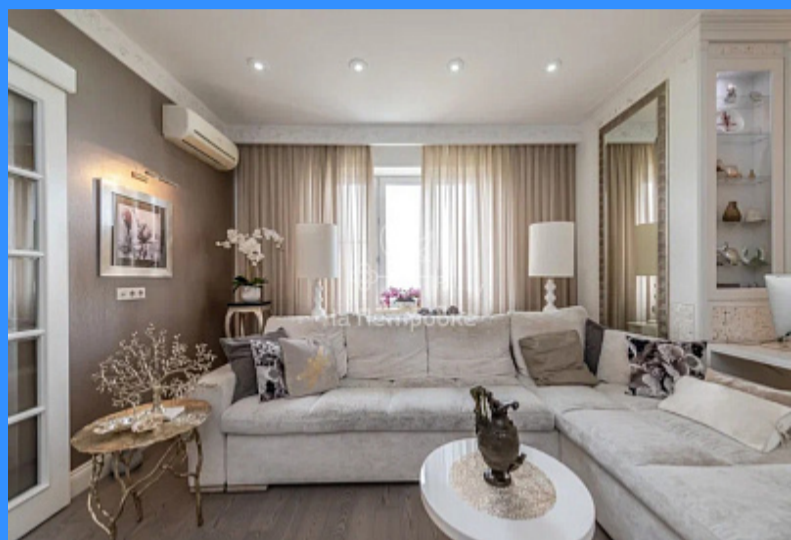

"НА ПЕТРОВКЕ"

тел.: +7 (495) 777-00-32

пн-пт: с 9:00 до 21:00

сб: с 10:00 до 18:00

Адрес:

г.Москва, ул. Петровка, д 20/1, 3 этаж.

Рядом со станциями метро:

Кузнецкий мост

Тверская

Театральная

Охотный ряд

Трубная

город Москва, улица Соколово-Мещерская, дом 31 продажа квартиры 3 комнаты

32 800 000 руб.

$ 328 000

€ 310 000

3 комн - 100 м2

	25092
	3
	16 / 18
	100 м2
	58 м2
	14 м2
	1
	1
	2
	двор

Адрес: город Москва, улица Соколово-Мещерская, дом 31

Id 25092. Просторная видовая квартира в Куркине! Вам понравится эта светлая удобная квартира, в которой уже сделан качественный дизайнерский ремонт, с использованием эксклюзивных отделочных материалов и сантехники премиум класса ведущих мировых брендов. Планировкой предусмотрены объединенная зона столовой-гостиной, мастер-спальня, вместительная гардеробная, функциональная кухня и гостевой санузел. Рядом с домом находится одно из самых красивых и экологически чистых мест на территории Москвы заказник «Долина реки Сходни в Куркине», где можно гулять с детьми и заниматься спортом. В Куркино есть возможность получить прекрасное образование: три школы района попали в рейтинг лучших московских учебных заведений, 4 детсада, Московская школа гольфа Москомспорта, горнолыжный склон. Экспериментальный район Куркино лидирует по таким показателям, как экология, чистота, соседи, условия для детей, безопасность, спорт и отдых, Звоните! Отвечу на Ваши вопросы. Показы с 16 октября в удобное для Вас время. Быстрый выход на сделку.

Контакты:

Виктория Галанина

79039603237