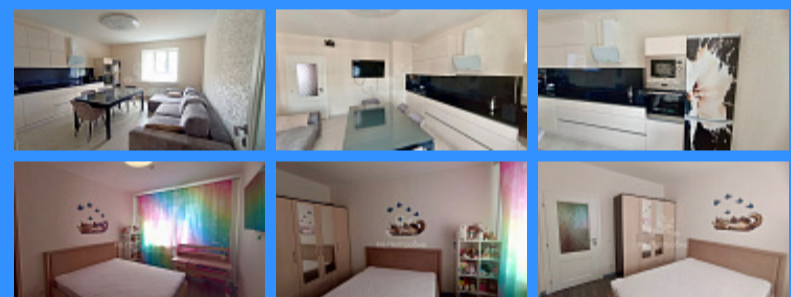

2 комн - 60 м2

25098
2
11 / 12
60 м2
25 м2
21 м2
1
1
двор и улица

Адрес: Московская область, деревня Путилково, городской округ Красногорск, Просторная улица, 6

Id 25098. Продается уютная двухкомнатная квартира в ЖК Большое Путилково! Светлая распашонка с большой кухней-гостиной 21,3 кв.м, двумя спальнями (13,2 и 12 кв.м) и отдельным санузлом. Полностью укомплектованная кухня с техникой и мебелью, электрические теплые полы в ванной и кухне. Окна выходят во двор и на Путилковское шоссе. Чистый подъезд, малоэтажная новая застройка с огороженной территорией, уютным двором без машин, современные детские площадки, рядом школа и детский сад. До остановки автобуса до метро Митино и Сходненская пешком пять минут, до метро ехать 15-20 минут. Квартира без обременений, подходит под ипотеку. Два взрослых собственника. Оперативный показ!