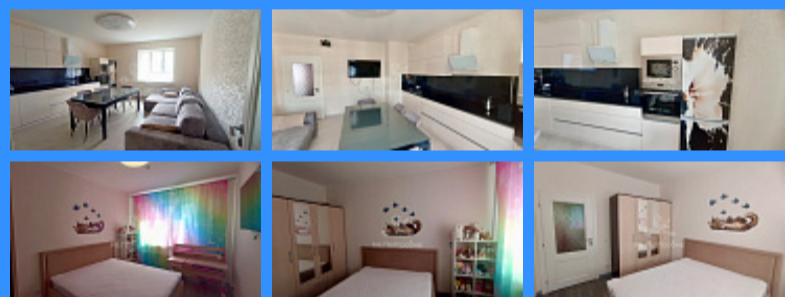

2 комн - 60 м2

25098
2
11 / 12
60 м2
25 м2
21 м2
1
1
двор и улица

Адрес: Московская область, деревня Путилково, городской округ Красногорск, Просторная улица, 6

Id 25098. Продается уютная двухкомнатная квартира в ЖК Большое Путилково! Светлая распашонка с большой кухней-гостиной 21,3 кв.м, двумя спальнями (13,2 и 12 кв.м) и отдельным санузлом. Полностью укомплектованная кухня с техникой и мебелью, электрические теплые полы в ванной и кухне. Окна выходят во двор и на Путилковское шоссе. Чистый подъезд, малоэтажная новая застройка с огороженной территорией, уютным двором без машин, современные детские площадки, рядом школа и детский сад. До остановки автобуса до метро Митино и Сходненская пешком пять минут, до метро ехать 15-20 минут. Квартира без обременений, подходит под ипотеку. Два взрослых собственника. Оперативный показ!