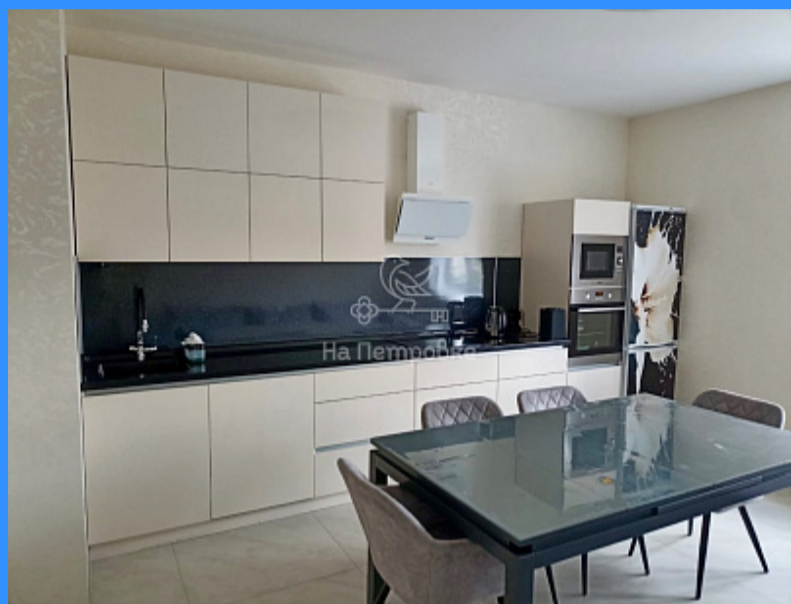

"НА ПЕТРОВКЕ"

тел.: +7 (495) 777-00-32

пн-пт: с 9:00 до 21:00

сб: с 10:00 до 18:00

Адрес:

г.Москва, ул. Петровка, д 20/1, 3 этаж.

Рядом со станциями метро:

Кузнецкий мост

Тверская

Театральная

Охотный ряд

Трубная

Московская область, деревня Путилково, городской округ Красногорск, Просторная улица, 6 продажа квартиры Пятницкое шоссе 2 комнаты

13 800 000 руб.

$ 143 000

€ 132 000

2 комн - 60 м2

25098
2
11 / 12
60 м2
25 м2
21 м2
1
1
двор и улица