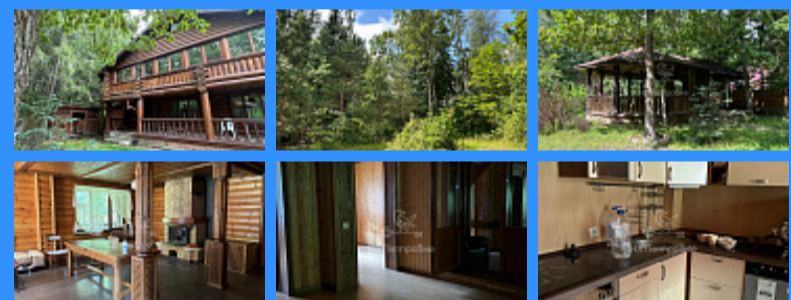

"НА ПЕТРОВКЕ"

тел.: +7 (495) 777-00-32

пн-пт: с 9:00 до 21:00

сб: с 10:00 до 18:00

Адрес:

г.Москва, ул. Петровка, д 20/1, 3 этаж.

Рядом со станциями метро:

Кузнецкий мост

Тверская

Театральная

Охотный ряд

Трубная

Московская область, город Дмитров, город Дмитров, территория объединения Экран (поселок Исаково), дом 65

45 000 000 руб.

$ 468 000

€ 427 000

25127
3
370 м2
25 сот.

Адрес: Московская область, город Дмитров, город Дмитров, территория объединения Экран (поселок Исаково), дом 65

Id 25127. Предлагаем Вашему вниманию в продажу дом 2015 года постройки на участке 25 соток, расположенный в тихом коттеджном поселке ДСК «Экран», на охраняемой территории, в 29 км от МКАД по Ярославскому шоссе. На территории: 3-х уровневый дом из деревянного бруса сосны (диаметр 32 см), площадью 370 кв.м. Дом с удобной планировкой, включает в себя 6 изолированных спален, просторную светлую гостиную с камином и обеденной зоной, уютную функциональную кухню, кабинет, библиотеку, вместительные гардеробные комнаты и санузлы. Со второго уровня выход на застекленную террасу, с которой открывается красивый обзор на тихую, уютную лесную часть усадьбы и беседку. Здесь сочетаются великолепие загородной тишины, свежий воздух и спокойствие. А закрытая охраняемая территория - еще одно преимущество для тех, кто ценит спокойствие и высокий уровень безопасности. Коммуникации дома: - электричество 380 кВт - скважина 170 метров - есть возможность проведения газа

Контакты:

Наталья Шилина

79057831221