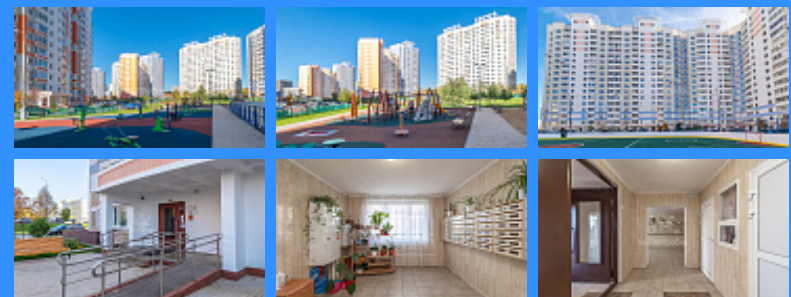

Тверская

Театральная

Охотный ряд

Трубная

город Москва, поселение Сосенское, улица Александры Монаховой, дом 105, корпус 1  
продажа квартиры 2 комнаты

14 600 000 руб.

\$ 174 000

€ 163 000

2 комн - 60 м2

	25130
	2
	9 / 17
	60 м2
	32 м2
	10 м2
	1
	1
	двор

Адрес: город Москва, поселение Сосенское, улица Александры Монаховой, дом 105, корпус 1

Id 25130. Продается 2к квартира в доме построенном по заказу Минобороны РФ для военных с семьями, проект индивидуального и качественного строительства, таких домов в районе два корпуса, контингент в доме приличный и спокойный. Квартира с хорошей планировкой, комнаты расположены распашонкой, окна все выходят во двор. ДВЕ застекленные Лоджии на Кухне и в Спальне.. Просторный холл-коридор 8,9 кв.м , также в квартире есть Гардеробная 3кв.м , оснащена стеллажами, есть место для дополнительной фарнитуры. Ремонт в квартире- хороший, можно переезжать и жить, остается кухонный гарнитур. В подъезде дежурит консьерж, соседи - вежливые люди. Район молодой и солнечный, располагает к комфортной жизни и хорошему настроению. Во дворе дома детская и спортивная площадка, ледовая коробка. Напротив дома расположен трехэтажный детский сад и общеобразовательная школа. Инфраструктура функционирует, все расположено в шаговой доступности. Открыли метро станция Потапово (Новомосковская) 15 мин пешком от дома. Рядом лесной массив Белкин лес и Бутовский лесопарк с зонами отдыха. Собственник один более 5 лет, полная сумма в ДКП. Прямая продажа.