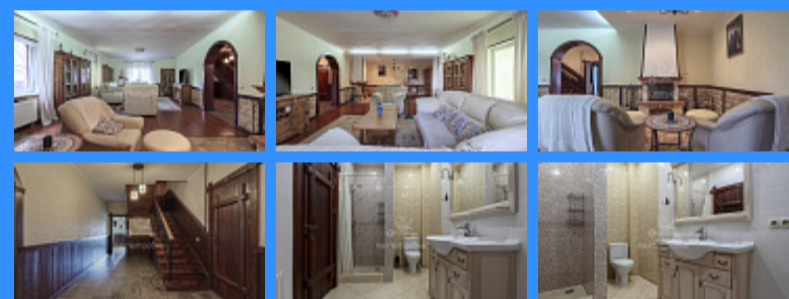

	25160
	3
	300 м2
	12.5 сот.

Адрес: Московская область, деревня Михеево, городской округ Домодедово, 17

Id 25160. Продаю дом в живописном месте. Основательный, надёжный, просторный и, в то же время, уютный коттедж построен из бруса и облицован кирпичом. Продуманные планировка и интерьер идеально подходят для отдыха или постоянного проживания. Дом создавали для себя и с большой любовью, у него только один собственник. На первом этаже расположилась кухня-столовая, при этом собраться за ужином можно и в просторном каминном зале, так же на первом этаже обустроен рабочий кабинет-спальня, санузел, бойлерная. На втором этаже три спальни, 2 вместительные гардеробные, мастер-санузел с ванной и душевой кабиной, отдельная парилка. Мансардное помещение на третьем этаже позволит реализовать любое Ваше пожелание: можно организовать лаунж зону, библиотеку, личную изостудию или обсерваторию. На участке 12,5 соток есть и зона для барбекю, и навес на два автомобиля, и отдельный хозблок, газон. Поблизости раскинулся смешанный лес, где можно собирать грибы и ягоды. Коммуникации: центральное газоснабжение, вода - скважина, канализация - септик, есть дополнительный электрогенератор. До центра Москвы - 50 минут на электричке или 20 минут до МКАД. Помимо этого, в вашем распоряжении развитая инфраструктура г. Домодедово: круглосуточные магазины и аптеки, кафе и торговые центры, детские сады и школы. Если вы любите простор и уединение на лоне природы, то будете здесь по-настоящему счастливы. Документы готовы к сделке. Звоните и приезжайте!