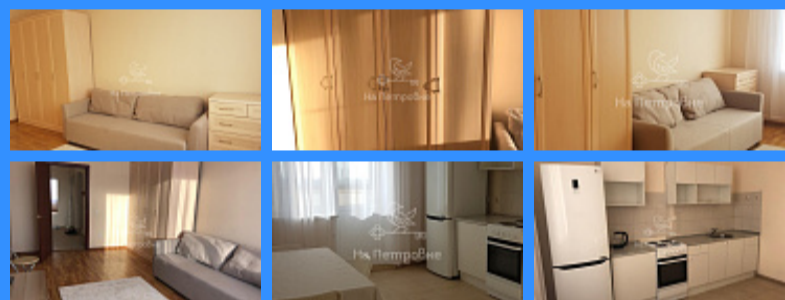

1

1

двор

Адрес: Московская область, город Балашиха, микрорайон

Янтарный, улица Кольцевая, дом 3, корпус 3

Id 25167. Татьяна Владимировна. Вашему вниманию предлагается 1-комнатная квартира в Жилом комплексе «Щитниково Янтарный». Дом 2011 года постройки, кирпичный, индивидуальный проект. Качественный ремонт. Санузел совмещенный. Просторный холл с гардеробной комнатой. Полы в комнате ламинат, в коридоре и на кухне плитка. Высота потолков - 3м! Стеклопакеты. Застекленная лоджия. Презентабельный подъезд, консьерж. В районе хорошо развитая инфраструктура: есть школа, детский садик и поликлиника; магазины - Перекресток, ВкусВилл, Магнит. Рядом с домом большой зеленый массив - Горенский лесопарк, здесь идеальное место для отдыха и спорта, возможность наслаждаться природой вдали от городской суеты. Зимой здесь прокладывают лыжную трассу, а летом можно искупаться в озере. Удобная транспортная развязка, быстрый выезд на Щелковское шоссе и на МКАД. Один собственник, свободная продажа. В квартире никто не прописан.