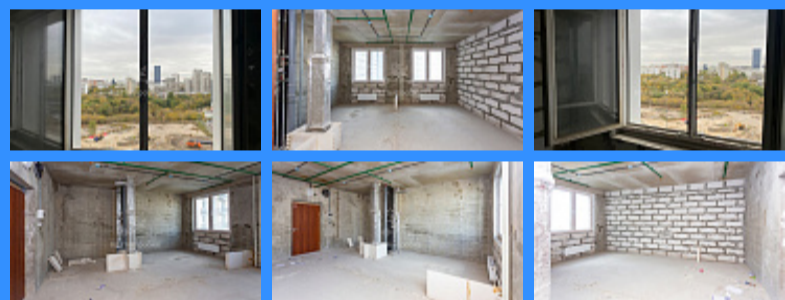

1 комн - 31 м2

25174
1
10 / 18
31 м2
15 м2
10 м2
2
2
1

Адрес: город Москва, аллея Берёзовая, дом 19, корпус 6

Id 25174. Вашему вниманию предлагаются Апартаменты Бизнес-класса на 10 этаже. С Видом на Парк. До метро "Ботанический сад" 11 минут пешком, до кольцевой линии Московского метрополитена 17 минут без пересадок. В шаговой доступности Ботанический сад, река. Дом 2023 года постройки, современные экологически чистые материалы. Благодаря удачному ген. плану развития микрорайона, дом выходит на местный "Бродвей", пешеходную улицу, которая совмещает в себе "Регулярный Английский сад", прогулочную зону с множеством магазинов и кафе, а так же большим количеством спортивных площадок. (см. фотографии). Данный объект можно приобрести в ипотеку. Анализ роста стоимости квартир (апартаментов) в соседних ЖК, показывает, что рост стоимости на данные апартаменты после ремонта в течении двух трех лет, ожидается примерно на 25-40%. Район содержит всю необходимую инфраструктуру. (Школы, больницы, магазины). Апартаменты продаются без отделки. Приглашаем на показ.