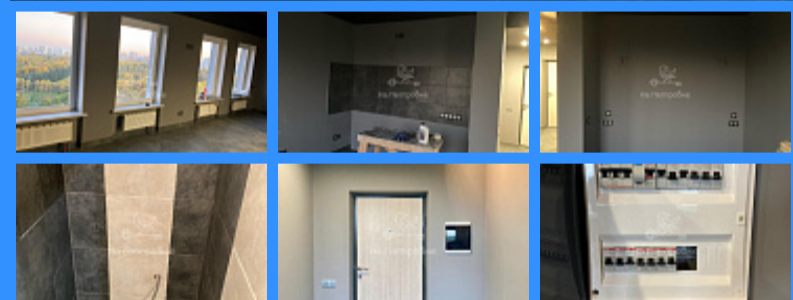

"НА ПЕТРОВКЕ"

тел.: +7 (495) 777-00-32

пн-пт: с 9:00 до 21:00

сб: с 10:00 до 18:00

Адрес:

г.Москва, ул. Петровка, д 20/1, 3 этаж.

Рядом со станциями метро:

Кузнецкий мост

Тверская

Театральная

Охотный ряд

Трубная

город Москва, улица Ботаническая, дом 33В продажа квартиры Петровско-Разумовская Студия комнаты

14 950 000 руб.

$ 155 000

€ 143 000

комн - 40 м2

25193
Студия
14 / 14
40 м2
20 м2
8 м2
2
1
1
улица

Адрес: Москва, Ботаническая улица, 33Вс1

Id 25193. Предлагаем вам уникальную возможность стать обладателем стильных апартаментов площадью 40 м², где каждое утро начинается с волшебного вида на зелень ботанического сада и величественные ВДНХ. Это идеальное место для тех, кто ценит комфорт, стиль и близость к природе в самом сердце города, а также хорошая инвестиция! Что вас ждет внутри? - Итальянская плитка: Приятно удивит вас высококачественная отделка. Искусно уложенная плитка добавит изящества вашему интерьеру и станет надежной основой для уютной атмосферы. - Современная планировка: Пространство спроектировано так, чтобы максимально использовать каждый метр. Здесь найдется всё необходимое для комфортной жизни: светлая кухня, уютная зона отдыха и стильная спальня. - Невероятный вид: Окна вашего нового дома будут выходить на живописный ботанический сад, где в любое время года вы сможете наслаждаться красотой природы, и, конечно, на знаменитые архитектурные линии ВДНХ. Идеальное расположение: Ваши новые апартаменты расположены в шаговой доступности от ключевых транспортных узлов, магазинов, кафе и культурных мероприятий. Всё для комфортной жизни и интересного досуга! Почему это стоит купить? - Инвестиция - Уникальное сочетание природы и городской жизни. - Высококачественная отделка и современные технологии. - Возможность создать пространство своей мечты.

Контакты:

Степан Плотников

79252867811