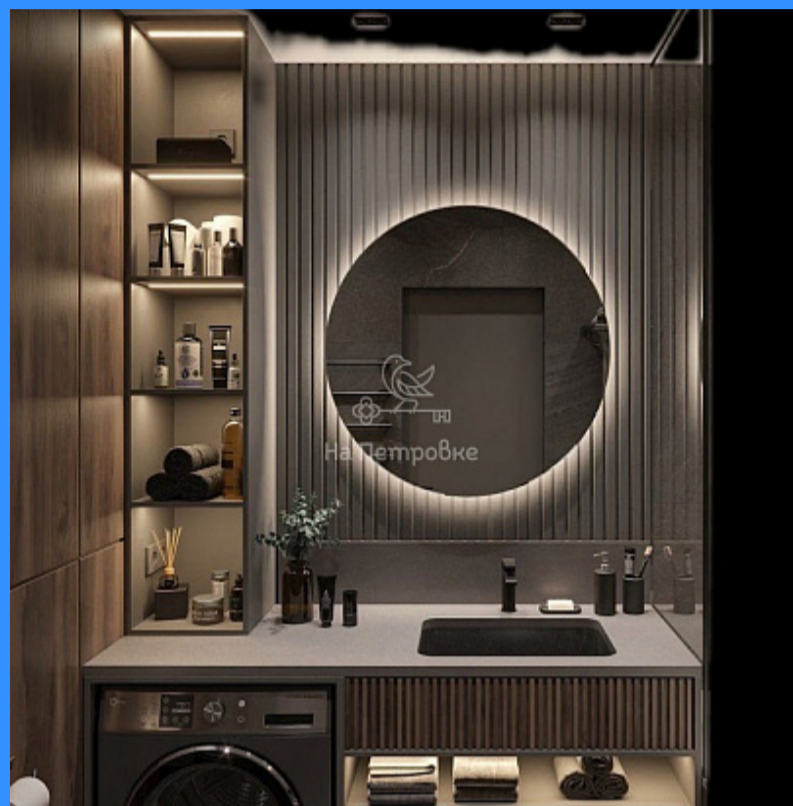

Тверская

Театральная

Охотный ряд

Трубная

Москва, САО, улица Зорге, 9к1 продажа квартиры Хорошево 1 комнаты

13 499 000 руб.

\$ 140 000

€ 129 000