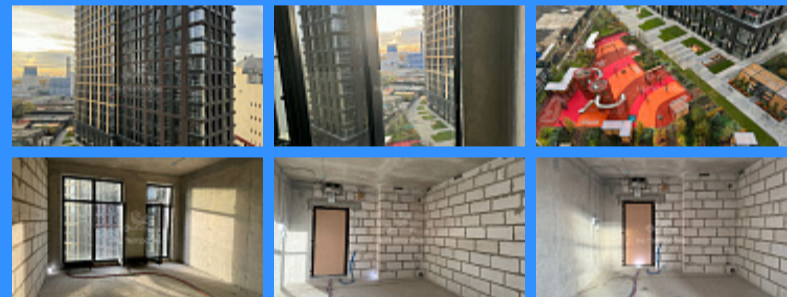

## Москва, САО, улица Зорге, 9к1 продажа квартиры Хорошево 1 комнаты

13 200 000 руб.

\$ 129 000

€ 123 000

1 комн - 28 м2

25196
1
7 / 30
28 м2
11 м2
11 м2
4
4
1
двор

Адрес: Москва, САО, улица Зорге, 9к1

Id 25196. Срочная продажа по классной цене, пока желаемый к покупке объект в продаже. Альтернативная сделка при этом, не обязательна! ЖК "Зорге 9" продаем свои апартаменты. Два панорамных окна, площадь почти 30 м2, значит можно использовать правильно и сделать изолированную спальню. И у Вас будет евро 2-ка. Уже в собственности, дом сдан, ключи на руках. Шикарные виды из 2-х больших окон. 1 собственник. Вы покупаете не просто квартиру, а стиль жизни, в котором вы пользуетесь всеми преимуществами и площадями комплекса: Высокие потолки и панорамные виды. Насыщенная инфраструктура для жильцов. Фитнес-центр с огромным бассейном. Ресторан. Кафе. Кондитерская. Супермаркет. Салон красоты. Аптека. Химчистка. Многофункциональный стадион с футбольным и баскетбольным полем. Детские и спортивные площадки для фитнеса. Свой пляж с бассейном и летняя фитнес студия. Двор-парк 1,3 га. Круглосуточная служба консьерж-сервиса, как в лучших отелях. Дизайнерские лобби с гостевой зоной и коворкинг The Work, где есть просторная зона для работы, комнаты для переговоров и кофе-пойнт. Кабинет делать в самой квартире больше не нужно. Рядом есть ещё парк- Березовая Роща. Помещение для колясок и велосипедов, мойка для собак. Келлеры для хранения вещей. Для качественной жизни - прекрасное место. Архитектура проекта: Стилистика комплекса навеяна образами архитектуры известных кварталов Нью-Йорка и отображена в названиях трех корпусов SOHO, MANHATTAN и MADISON. Проект награжден международной премией European Property Awards сразу в двух номинациях. Расположение: Жилой комплекс расположен 5 минут с метро Полежаевская или Хорошевская. Адрес: улица Зорге, вл. 9. Инженерия: Самые современные и высокотехнологичные системы обеспечения жизнедеятельности комплекса. Система «Умный Дом» и «Умная Квартира». Дом построен в соответствии с международными экологическими стандартами. Фильтры очистки воздуха, системы очистки воды, центральная система принудительной вентиляции и кондиционирования. Малошумные лифты OTIS. Автоматизированная система диспетчеризации инженерного оборудования здания BMS-система. Автоматическая система пожаротушения, противопожарная сигнализация. Безопасность: