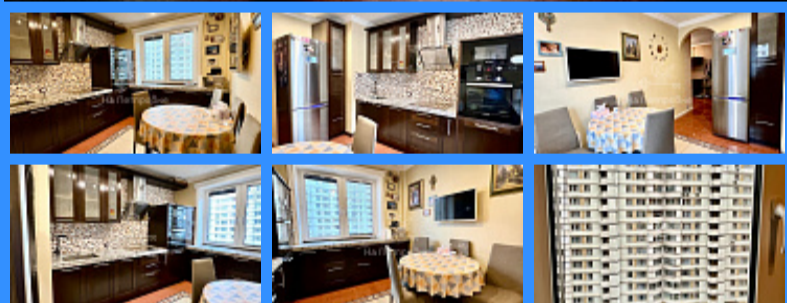

"НА ПЕТРОВКЕ"

тел.: +7 (495) 777-00-32

пн-пт: с 9:00 до 21:00

сб: с 10:00 до 18:00

Адрес:

г.Москва, ул. Петровка, д 20/1, 3 этаж.

Рядом со станциями метро:

М Кузнецкий мост

М Тверская

М Театральная

М Охотный ряд

М Трубная

Московская область, город Люберцы, рабочий поселок Октябрьский, улица 60 лет Победы, дом 7 продажа квартиры 2 комнаты

8 300 000 руб.

$ 81 000

€ 77 000

2 комн - 53 м2

25205
2
10 / 17
53 м2
34 м2
10 м2
1
1
1
двор

Адрес: Московская область, город Люберцы, рабочий поселок

Октябрьский, улица 60 лет Победы, дом 7

Id 25205. Вам очень понравится !! В продаже замечательная 2-х комнатная квартира. Ремонт делался для себя из дорогостоящих качественных материалов и дизайн проекту . Очень удачная планировка (просторный коридор и изолированные комнаты). Мебель частично останется новым собственникам . Дом очень теплый , всего 4 квартиры на этаже . Остановка общественного транспорта около дома . Всевозможные магазины , кафе , пункты вайлдберис и озон , салоны красоты , спортивные учреждения , школа и детский сад возле дома !! И самое приятное огромный Томилинский лесопарк и Лыткаринский карьер с пляжем в 10 мин пешком для вашего отдыха ! 1 взрослый собственник , никаких обременений и задолженностей ! Полная стоимость в договоре . Звоните , пишите , всё подробно расскажу и оперативно покажу . ☺

Контакты:

Юлия Кимен

79099576363