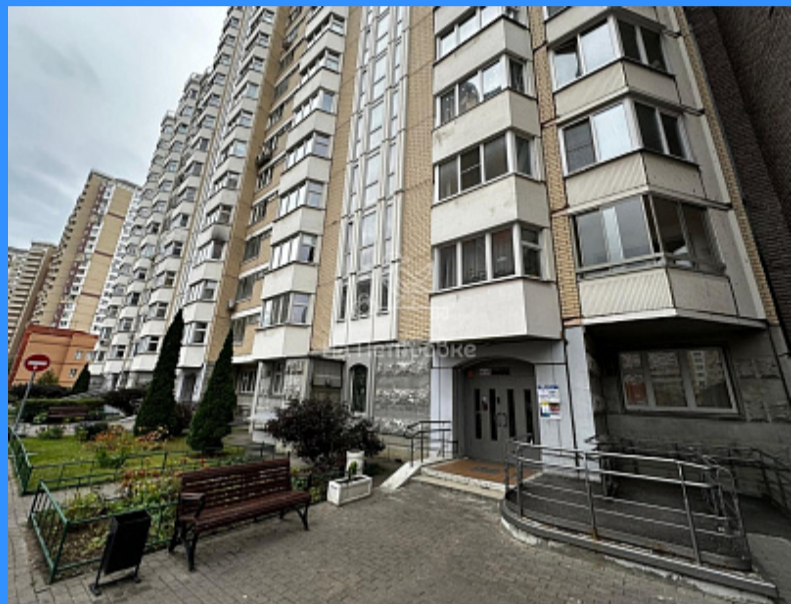

"НА ПЕТРОВКЕ"

тел.: +7 (495) 777-00-32

пн-пт: с 9:00 до 21:00

сб: с 10:00 до 18:00

Адрес:

г.Москва, ул. Петровка, д 20/1, 3 этаж.

Рядом со станциями метро:

Кузнецкий мост

Тверская

Театральная

Охотный ряд

Трубная

Московская область, город Видное, территория Жилой комплекс Бутово-Парк (рп Бутово), дом 19 продажа квартиры Бутово 1 комнаты

7 300 000 руб.

\$ 71 000

€ 68 000

1 комн - 38 м2

25212
1
7 / 18
38 м2
18 м2
9 м2
1
1
1
улица

Адрес: Московская область, рабочий посёлок Бутово, Ленинский городской округ, жилой комплекс Бутово Парк, 19

Id 25212. Принят аванс , до 28.11.2024 г. Продается уютная однокомнатная квартира общей площадью 38 кв. м(без учёта лоджии) в молодом жилом комплексе Бутово Парк. Правильная форма квартиры позволяет максимально использовать полезную площадь. Функциональная планировка: просторная кухня с эркерным окном - 9 м2. Санузел совмещенный . Консьерж, видеонаблюдение. Благоустроенная придомовая территория. ЖК с территорией, где есть детские и спортивные площадки, тротуары для прогулок. Развитая инфраструктура: в пешей доступности от дома расположены сады, школы, поликлиника. Также продуктовые магазины, фитнес-клуб, салоны красоты, пункты выдачи заказов, МФЦ, кинотеатр и т.д. Транспортная доступность: до станции метро Бульвар Дмитрия Донского на автобусе 10 мин, которые подъезжают каждые 5 минут. Одна станция МЦД Бутово в 1 км от дома. Быстрый выезд на Варшавское шоссе и Симферопольское шоссе. Квартира без обременений. В собственности более 9 лет. Идеально подходит под ипотеку и инвест-проект (аренду). Вся мебель и бытовая техника остается в квартире.. Оперативный показ. Звоните!