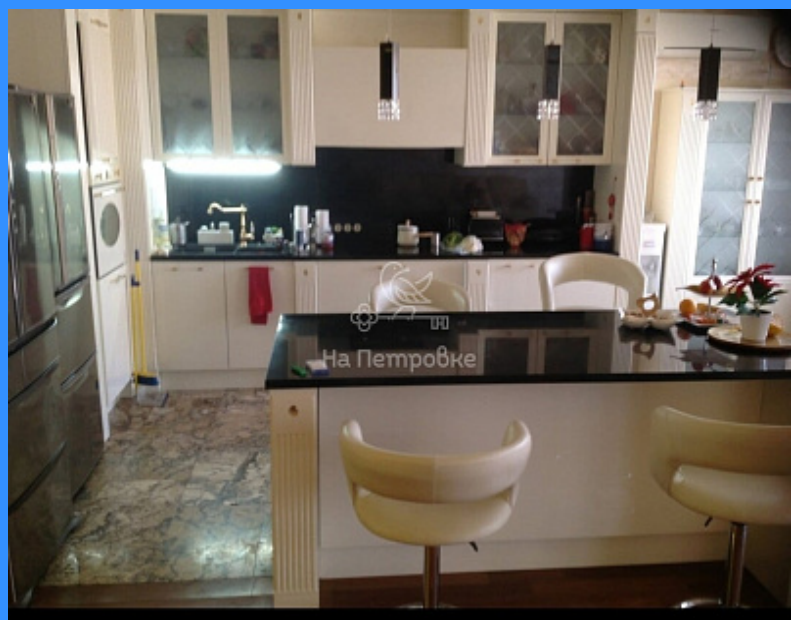

"НА ПЕТРОВКЕ"

тел.: +7 (495) 777-00-32

пн-пт: с 9:00 до 21:00

сб: с 10:00 до 18:00

Адрес:

г.Москва, ул. Петровка, д 20/1, 3 этаж.

Рядом со станциями метро:

Кузнецкий мост

Тверская

Театральная

Охотный ряд

Трубная

город Москва, улица Дыбенко, дом 16, корпус 1 продажа квартиры Ховрино 4 комнаты