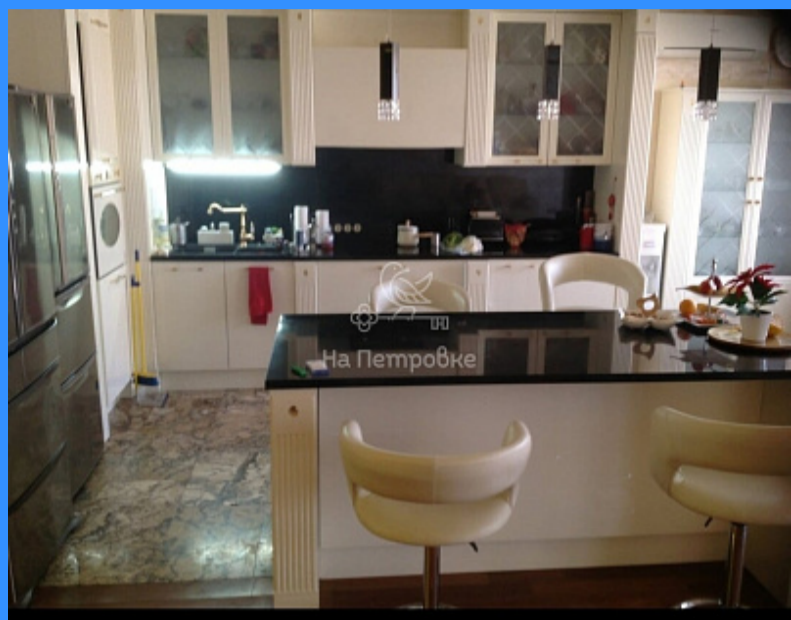

Тверская

Театральная

Охотный ряд

Трубная

город Москва, улица Дыбенко, дом 16, корпус 1 продажа квартиры Ховрино 4 комнаты

53 500 000 руб.

\$ 522 000

€ 498 000

2

1

улица

Адрес: город Москва, улица Дыбенко, дом 16, корпус 1

Id 25216. Продается роскошная квартира в самом сердце жилого района рядом с метро Ховрино! Шаговой доступность до метро 5 мин!! Эта стильная и комфортная 4-комнатная квартира общей площадью 146.9 м² предлагает идеальное сочетание современного дизайна и функциональности. Описание квартиры: - Комнаты: Изолированные и смежные, идеальны для семьи или для работы из дома. - Высота потолков: 2.8 м, создающая ощущение простора. - Кухня: 13 м² с евро-ремонт, полностью меблированной. - Санузел: 2 отдельных, что очень удобно для большой семьи. - Балкон: Вам открывается прекрасный вид на улицу. Мы гарантируем профессиональное сопровождение сделки, в том числе с вашей стороны, если потребуется. Расположение: В непосредственной близости находятся магазины, образовательные учреждения и многое другое. Приглашаем на показы! Эта квартира - ваш новый уютный дом.