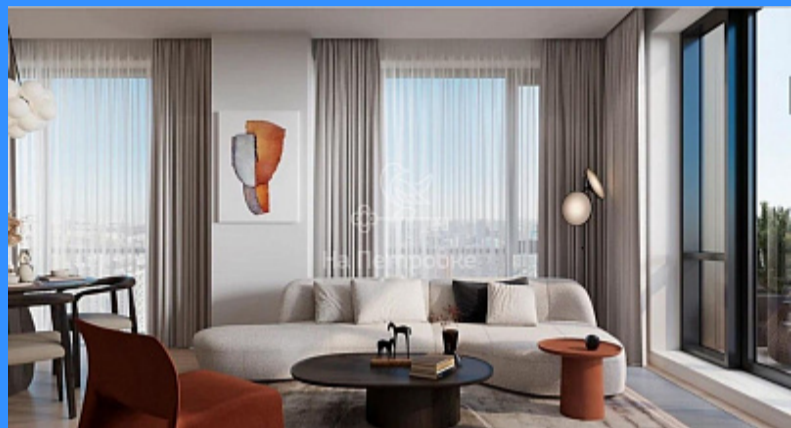

"НА ПЕТРОВКЕ"

тел.: +7 (495) 777-00-32

пн-пт: с 9:00 до 21:00

сб: с 10:00 до 18:00

Адрес:

г.Москва, ул. Петровка, д 20/1, 3 этаж.

Рядом со станциями метро:

Кузнецкий мост

Тверская

Театральная

Охотный ряд

Трубная

город Москва, Марьяна роца район, улица Полковая продажа квартиры Марьяна Роца 2 комнаты

28 500 000 руб.

$ 278 000

€ 265 000

2 комн - 59 м2

25217
2
6 / 9
59 м2
29 м2
8 м2
2
1
1
улица

Адрес: город Москва, Марьяна роца район, улица Полковая

Id 25217. Вашему вниманию предлагается 2-ая квартира!!! Жилой квартал расположен в 15 минутах от Цветного Бульвара в историческом районе Марьяна Роца. До любой точки города быстро и удобно добраться, как на общественном транспорте, так и на авто — комплекс находится всего в 3 минутах от ТТК и в пешей доступности от метро. Территория квартала делится на несколько отдельных частей: открытый просторный бульвар 3500 м² для прогулок и два внутренних камерных двора. На первых этажах резидентов и гостей встретят лобби с авторским дизайном от Sundukovy Sisters, бюро знаменито своими работами для отелей и ресторанов премиум-класса во всем мире. Внутри предусмотрены площадки для спорта, места для игр и тихие пространства для отдыха и неторопливого общения. Ландшафтный дизайн с многоуровневым и замысловатым озеленением будет радовать жителей на протяжении всех сезонов — богатая флора дворов включает в себя несколько десятков видов растений. Образовательный центр со школой, а так же с детским садом на собственной территории квартала - идеальное решение для семей с детьми. Коммерческие и торговые помещения спроектированы на уровне первых этажей: супермаркеты, магазины, рестораны и кофейни, BARBERSHOP, Spa - салон и другие сервисные точки. • Быстрый выход на сделку. • Оперативные показы по договорённости.

Контакты:

Дмитрий Юсков

79258203951