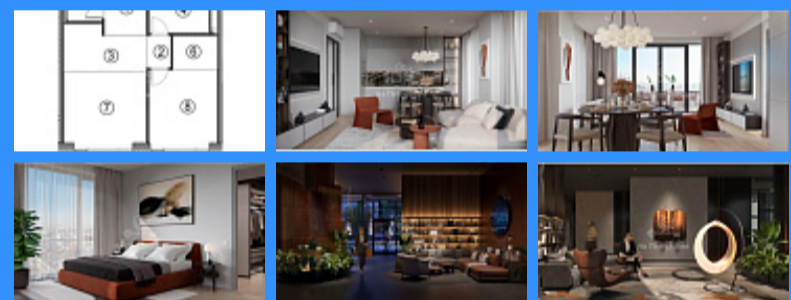

"НА ПЕТРОВКЕ"

тел.: +7 (495) 777-00-32

пн-пт: с 9:00 до 21:00

сб: с 10:00 до 18:00

Адрес:

г.Москва, ул. Петровка, д 20/1, 3 этаж.

Рядом со станциями метро:

Кузнецкий мост

Тверская

Театральная

Охотный ряд

Трубная

город Москва, Марьяна роца район, улица Полковая продажа квартиры Марьяна Роца 2 комнаты

28 500 000 руб.

$ 278 000

€ 265 000

2 комн - 59 м2

25217
2
6 / 9
59 м2
29 м2
8 м2
2
1
1
улица

Адрес: город Москва, Марьяна роца район, улица Полковая

Id 25217. Вашему вниманию предлагается 2-ая квартира!!! Жилой квартал расположен в 15 минутах от Цветного Бульвара в историческом районе Марьяна Роца. До любой точки города быстро и удобно добраться, как на общественном транспорте, так и на авто — комплекс находится всего в 3 минутах от ТТК и в пешей доступности от метро. Территория квартала делится на несколько отдельных частей: открытый просторный бульвар 3500 м² для прогулок и два внутренних камерных двора. На первых этажах резидентов и гостей встретят лобби с авторским дизайном от Sundukovy Sisters, бюро знаменито своими работами для отелей и ресторанов премиум-класса во всем мире. Внутри предусмотрены площадки для спорта, места для игр и тихие пространства для отдыха и неторопливого общения. Ландшафтный дизайн с многоуровневым и замысловатым озеленением будет радовать жителей на протяжении всех сезонов — богатая флора дворов включает в себя несколько десятков видов растений. Образовательный центр со школой, а так же с детским садом на собственной территории квартала - идеальное решение для семей с детьми. Коммерческие и торговые помещения спроектированы на уровне первых этажей: супермаркеты, магазины, рестораны и кофейни, BARBERSHOP, Spa - салон и другие сервисные точки. • Быстрый выход на сделку. • Оперативные показы по договорённости.

Контакты:

Дмитрий Юсков

79258203951