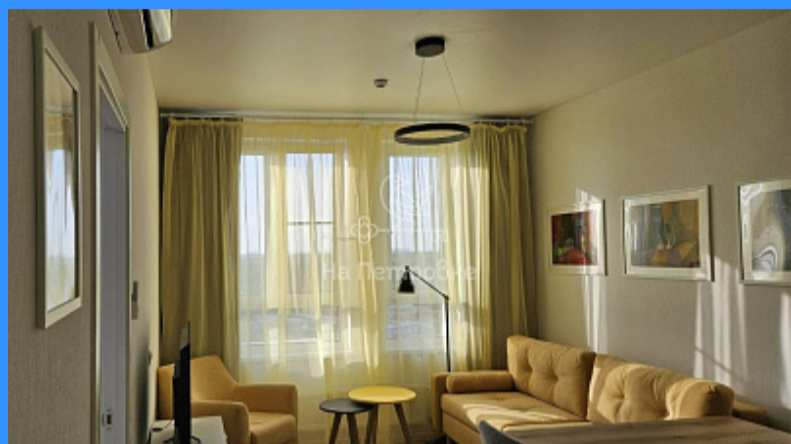

"НА ПЕТРОВКЕ"

☎ тел.: +7 (495) 777-00-32

🕒 пн-пт: с 9:00 до 21:00

🕒 сб: с 10:00 до 18:00

Адрес:

г.Москва, ул. Петровка, д 20/1, 3 этаж.

Рядом со станциями метро:

🚇 Кузнецкий мост

🚇 Тверская

🚇 Театральная

🚇 Охотный ряд

🚇 Трубная

деревня Коробово улица Авиаторов аренда квартиры 2 комнаты

50 000 руб. / мес.

$ 500

€ 500

2 комн - 37 м2

25241
2
14 / 17
37 м2
25 м2
5 м2
да
100
100

- ☑ Мебель в комнатах
- ☑ Мебель на кухне
- ☑ Стиральная машина
- ☑ Холодильник
- ☑ Телевизор

Адрес: Московская область, деревня Коробово, Ленинский городской округ, улица Авиаторов, 1

Id 25241. Сдаем новую квартиру. Евродвушка 35 м.кв. Совмещенный санузел, кухонная-гостиная (студия), отдельная спальня. Квартира после современного ремонта, мебель гарнитурная, есть все необходимое для комфортного проживания. Оборудование: кондиционер, телевизор, холодильник, варочная панель, духовой шкаф, посудомоечная машина, вытяжка, стиральная машина, пылесос, фен, утюг. Развитая инфраструктура, удобная транспортная развязка, большая парковка для машин. Сдается впервые на длительный срок. Дополнительная информация по телефону.

Контакты:

Вадим Варченко

79265201224