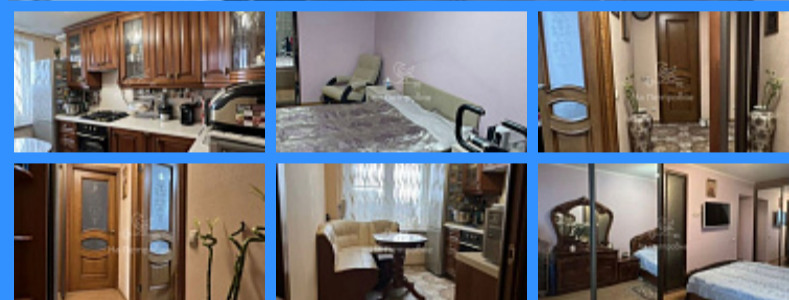

## Москва, Коровинское шоссе, 19 продажа квартиры 2 комнаты

14 200 000 руб.

\$ 142 000

€ 134 000

2 комн - 48 м2

25253

2

7 / 12

48 м2

31 м2

9 м2

1

двор

Адрес: Москва, Коровинское шоссе, 19

Id 25253. Продается 2 х комнатная квартира с отличным ремонтом(возможна продажа с мебелью) 2 кондиционера, теплые полы в ванной и коридоре. Комнаты отдельные. Один длинный балкон на 2 комнаты 5 кв.м. Дом находится в районе с развитой инфраструктурой: рядом с домом два больших парка. Через дорогу парк «Ангарские пруды», (окна выходят на пруды) в шаговой доступности парк. В 20 минутах ходьбы парк им. Святослава Федорова. Несколько школ и детских садов в шаговой доступности. Детская и взрослая поликлиники в шаговой доступности. Большое количество магазинов Пятерочка, Магнит, Вкусвилл, Перекресток, ярмарка, пекарня. Удобное транспортное сообщение - до метро Селигерская 20 минут пешком или 5 минут на автобусе, до метро Речной вокзал 10 минут на автобусе, до метро Яхромская 5-7 минут, до ж/д станции Грачевская 15 минут пешком. Квартира в собственности. Свободная продажа. Возможна ипотека.