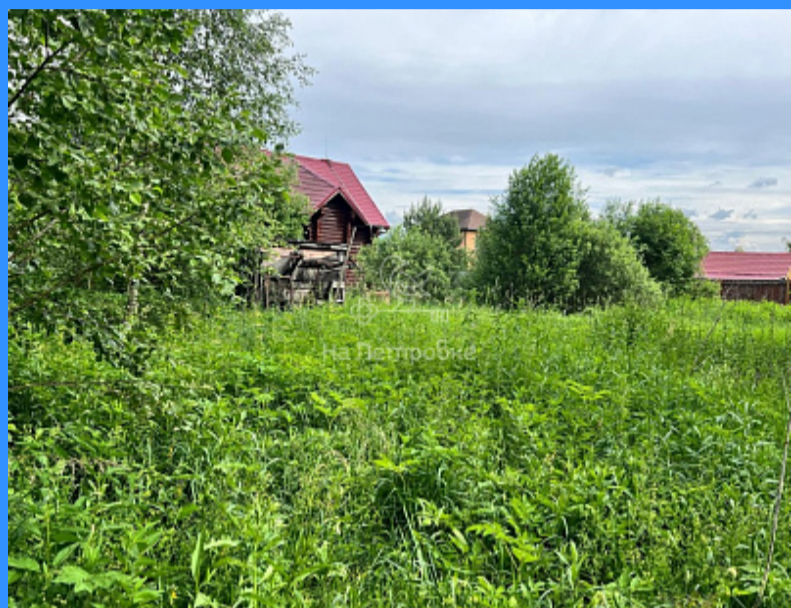

 Тверская

 Театральная

 Охотный ряд

 Трубная

Московская область, город Истра, город Истра, деревня Еремеево

2 900 000 руб.

\$ 33 000

€ 30 000

	25258
	земельный участок
	8 сот.

Адрес: Московская область, город Истра, город Истра, деревня Еремеево

Id 25258. ПРОДАЖА земельного УЧАСТКА площадью 8 соток в деревне Еремеево, СНТ "Звездное поле", городской округ Истра, Московская область. Стоимость участка 2 900 000 рублей. Кадастровый номер 50:08:0040351:161. Форма участка правильная - прямоугольная. Месторасположение- САМОЕ ТОПОВОЕ - До ЦКАДа, между Волоколамским и Пятницким шоссе. Вокруг жилые дома, соседи живут постоянно. Рядом расположен лес. По документам площадь участка - 8 соток, а по факту - 12 соток. Электричество рядом на столбе, на территории расположена бытовка для хозяйственных нужд - продается вместе с ней. Участок продается от одного взрослого собственника, без каких-либо обременений. ТОРГ!! ЗВОНИТЕ! БУДУ РАДА Вам ПОМОЧЬ.