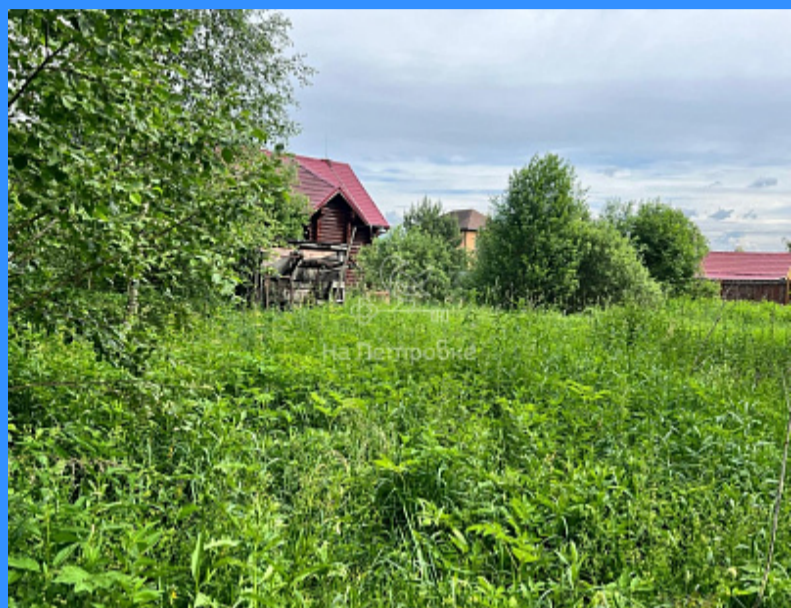

"НА ПЕТРОВКЕ"

тел.: +7 (495) 777-00-32

пн-пт: с 9:00 до 21:00

сб: с 10:00 до 18:00

Адрес:

г.Москва, ул. Петровка, д 20/1, 3 этаж.

Рядом со станциями метро:

Кузнецкий мост

Тверская

Театральная

Охотный ряд

Трубная

Московская область, город Истра, город Истра, деревня Еремеево

2 900 000 руб.

$ 30 000

€ 27 000

	25258
	земельный участок
	8 сот.

Адрес: Московская область, город Истра, город Истра, деревня Еремеево

Id 25258. ПРОДАЖА земельного УЧАСТКА площадью 8 соток в деревне Еремеево, СНТ "Звездное поле", городской округ Истра, Московская область. Стоимость участка 2 900 000 рублей. Кадастровый номер 50:08:0040351:161. Форма участка правильная - прямоугольная. Месторасположение- САМОЕ ТОПОВОЕ - До ЦКАДа, между Волоколамским и Пятницким шоссе. Вокруг жилые дома, соседи живут постоянно. Рядом расположен лес. По документам площадь участка - 8 соток, а по факту - 12 соток. Электричество рядом на столбе, на территории расположена бытовка для хозяйственных нужд - продается вместе с ней. Участок продается от одного взрослого собственника, без каких-либо обременений. ТОРГ!! ЗВОНИТЕ! БУДУ РАДА Вам помочь.

Контакты:

Наталья Курбат

79255798846