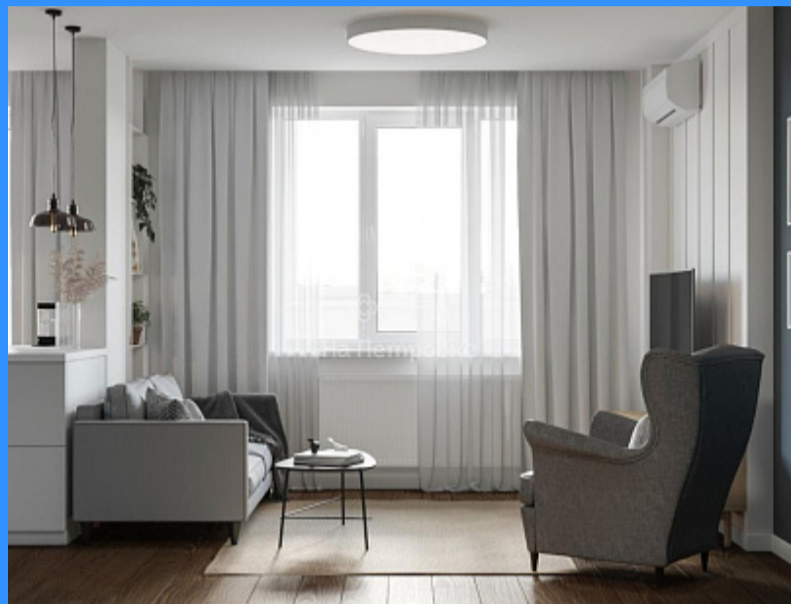

"НА ПЕТРОВКЕ"

тел.: +7 (495) 777-00-32

пн-пт: с 9:00 до 21:00

сб: с 10:00 до 18:00

Адрес:

г.Москва, ул. Петровка, д 20/1, 3 этаж.

Рядом со станциями метро:

Кузнецкий мост

Тверская

Театральная

Охотный ряд

Трубная

Московская область, город Красногорск, деревня Глухово, улица Рублевское предместье, дом 26 продажа квартиры Опалиха 2 комнаты

12 900 000 руб.

$ 133 000

€ 123 000

2 комн - 69 м2

25263
2
5 / 6
69 м2
45 м2
14 м2
1
1
1
двор

Адрес: Московская область, город Красногорск, деревня Глухово, улица Рублевское предместье, дом 26

Id 25263. Продаётся двухкомнатная квартира общей площадью 69.4 квадратных метров, сделан дизайнерский ремонт. Ремонт делали для себя. Дом монолитный расположен в экологически чистом и живописном месте Глухово, на улице Рублёвское предместье, дом 26. Это место идеально подойдёт тем, кто ценит спокойствие и природу, а также предпочитает жить вдали от городской суеты. Квартира обладает продуманной планировкой: жилая площадь составляет 45 м2, что предоставляет достаточно пространства для комфортной жизни. Кухня-гостиная более 30 м2, с выходом на лоджию 14 м2, спальня 17 м2, прихожая 9 м2, гардеробная комната 6 м2, санузел 5 м2. Интерьер квартиры выполнен по дизайнерскому проекту, выглядит современно и стильно. Здесь каждая деталь тщательно продумана, чтобы создать гармоничное пространство для жизни. Для тех, кто предпочитает активный образ жизни и любит прогулки на свежем воздухе, это место особенно привлекательно благодаря близости природы река, усадьба Архангельское. Из инфраструктуры рядом гипермаркет Глобус, Леруа, Твой дом, Петрович. Заезд с Новорижского шоссе всего 9км от МКАДа. В 2029 откроется новая станция метро Ильинская. Некоторые фотографии с дизайн проекта, квартира продается с ремонтом без мебели. Успеите купить отличный вариант.

Контакты:

Вадим Варченко

79265201224