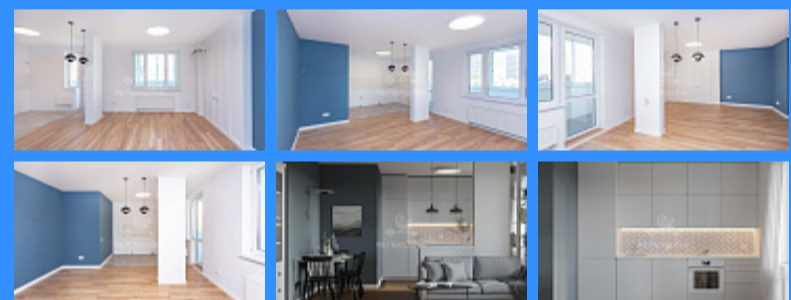

"НА ПЕТРОВКЕ"

тел.: +7 (495) 777-00-32

пн-пт: с 9:00 до 21:00

сб: с 10:00 до 18:00

Адрес:

г.Москва, ул. Петровка, д 20/1, 3 этаж.

Рядом со станциями метро:

Кузнецкий мост

Тверская

Театральная

Охотный ряд

Трубная

Московская область, город Красногорск, деревня Глухово, улица Рублевское предместье, дом 26 продажа квартиры Опалиха 2 комнаты

12 900 000 руб.

$ 133 000

€ 123 000

2 комн - 69 м2

25263
2
5 / 6
69 м2
45 м2
14 м2
1
1
1
двор

Адрес: Московская область, город Красногорск, деревня Глухово, улица Рублевское предместье, дом 26

Id 25263. Продаётся двухкомнатная квартира общей площадью 69.4 квадратных метров, сделан дизайнерский ремонт. Ремонт делали для себя. Дом монолитный расположен в экологически чистом и живописном месте Глухово, на улице Рублёвское предместье, дом 26. Это место идеально подойдёт тем, кто ценит спокойствие и природу, а также предпочитает жить вдали от городской суеты. Квартира обладает продуманной планировкой: жилая площадь составляет 45 м2, что предоставляет достаточно пространства для комфортной жизни. Кухня-гостиная более 30 м2, с выходом на лоджию 14 м2, спальня 17 м2, прихожая 9 м2, гардеробная комната 6 м2, санузел 5 м2. Интерьер квартиры выполнен по дизайнерскому проекту, выглядит современно и стильно. Здесь каждая деталь тщательно продумана, чтобы создать гармоничное пространство для жизни. Для тех, кто предпочитает активный образ жизни и любит прогулки на свежем воздухе, это место особенно привлекательно благодаря близости природы река, усадьба Архангельское. Из инфраструктуры рядом гипермаркет Глобус, Леруа, Твой дом, Петрович. Заезд с Новорижского шоссе всего 9км от МКАДа. В 2029 откроется новая станция метро Ильинская. Некоторые фотографии с дизайн проекта, квартира продается с ремонтом без мебели. Успеите купить отличный вариант.

Контакты:

Вадим Варченко

79265201224