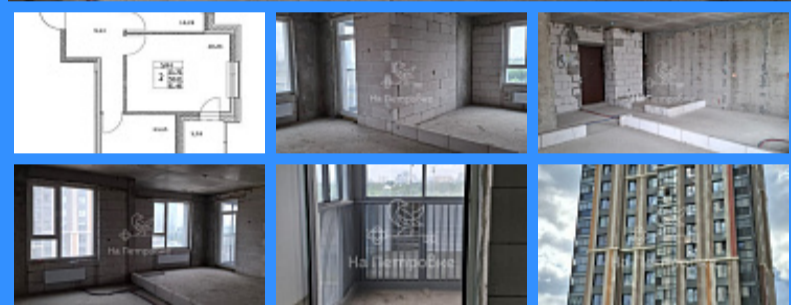

"НА ПЕТРОВКЕ"

тел.: +7 (495) 777-00-32

пн-пт: с 9:00 до 21:00

сб: с 10:00 до 18:00

Адрес:

г.Москва, ул. Петровка, д 20/1, 3 этаж.

Рядом со станциями метро:

Кузнецкий мост

Тверская

Театральная

Охотный ряд

Трубная

город Москва, улица Сельскохозяйственная, дом 38, корпус 1 продажа квартиры Ботанический сад 7 комнаты

31 500 000 руб.

$ 327 000

€ 300 000

7 комн - 69 м2

25269
7
7 / 23
69 м2
54 м2
10 м2
2
1
двор и улица

Адрес: город Москва, улица Сельскохозяйственная, дом 38,
корпус 1

Id 25269. Вашему вниманию предлагается квартира со свободной планировкой!!! ЖК Ботанический сад - это удачный концепт-проект. Для людей желающих сделать квартиру под себя, а не жить с чужим ремонтом и диваном!!! Есть парковочное место на подземном паркинге на -1 этаже Широкая транспортная доступность метро, Московское центральное кольцо (МЦК) , Северо-восточная Хорда (СВХ) В пешей доступности есть школы, детские сады, продуктовые магазины, аптеки, ТЦ «Европолис», парк Свибловские пруды, Леоновская роща, супермаркет «Мираторг», пункт выдачи Wildberries, Ozon а также салон красоты и другие необходимые для повседневной жизни сервисы. • Быстрый выход на сделку. • Оперативные показы по договорённости.

Контакты:

Дмитрий Юсков

79258203951