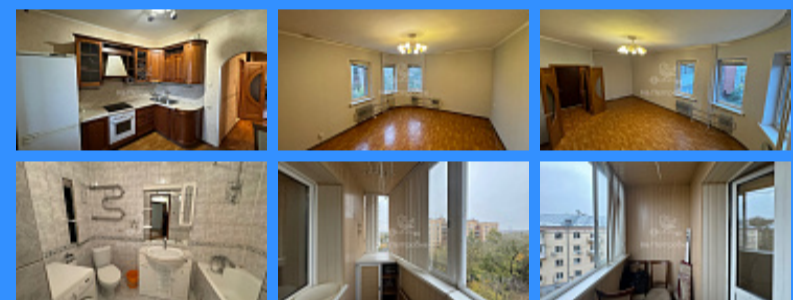

1 комн - 42 м2

25271
1
6 / 10
42 м2
19 м2
8 м2
1
1
1
двор

Адрес: Московская область, город Красногорск, улица Школьная, дом 1

Id 25271. КВАРТИРА МЕЧТЫ, ДЛЯ КОМФОРТНОЙ ЖИЗНИ РЯДОМ, С МЦД! Продается просторная, светлая 1-комнатная квартира. Дом комфорт-класса. Сама квартира при её посещении производит впечатление очень светлая, создающая простор, за счёт трёх окон, и высокого потолка h-280м. При максимально удобной планировки отдельной жилой комнаты и свободного коридора. Квартира расположена на 6-этаже 10-этажного дома. В подъезде чисто и аккуратно! По периметру дома установлены камеры видео наблюдения. Отличная квартира, как для себя или под сдачу в аренду!

ИНФРАСТРУКТУРА: Удовлетворит потребности самого взыскательного городского жителя, и в то же время здесь будет комфортно проживать любителям тихой, спокойной среды! Рядом школа, муниципальный д/сад, маг.Пятёрочка, ТЦ «ИЮНЬ», ТЦ «КАРАМЕЛЬ», кафе, пиццерия, салон красоты, аптека, отделение известных маркетплейсов. Чудесная застройка, со своей уникальной монолитно-кирпичной постройкой. Создается ощущение провинциального мини-городка, выделяющего своей особенностью микрорайон из серой массы домов других застройщиков. Прекрасная новость, для автомобилистов. Всегда есть свободные места на парковке. Рядом, с домом есть, аллея, для прогулок, с детьми и коляской. Во дворе имеются удобная, безопасная, уютная, детские игровые и спортивные площадки! Мечта любого ребёнка!