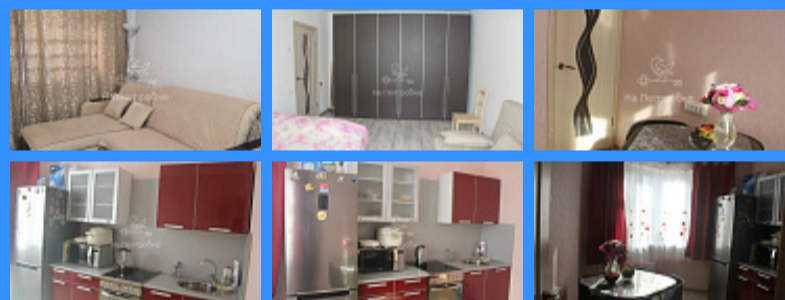

Тверская

Театральная

Охотный ряд

Трубная

Московская область, город Балашиха, микрорайон Железнодорожный, улица Струве, дом 3 продажа квартиры 1 комнаты

6 500 000 руб.

\$ 67 000

€ 62 000

1 комн - 37 м2

25273
1
4 / 17
37 м2
18 м2
9 м2
1
1
1

Адрес: Московская область, город Балашиха, микрорайон

Железнодорожный, улица Струве, дом 3

Id 25273. Продаётся уютная квартира в новом микрорайоне. Просторная жилая площадь и уютная кухня 9 кв. М. Из комнаты есть выход наа застеклённый балкон которого открывается прекрасный вид! Вокруг есть все необходимое для комфортной жизни: детский сад и школа, Магазины, ТЦ Конфитюр, фитнес клуб, бассейн, поликлиника, медицинские центры, аптеки, кафе, спортивные и детские площадки, а также Ольгинский лесопарк и много прогулочных зон. Удобное транспортное расположение в 15 минутах пешком до станции МЦД Железнодорожная, 25 минут на экспрессе до м. Курская и 15 минут до МЦК Нижегородская. Свободная продажа без обременений и долгов, подходит под ипотеку.