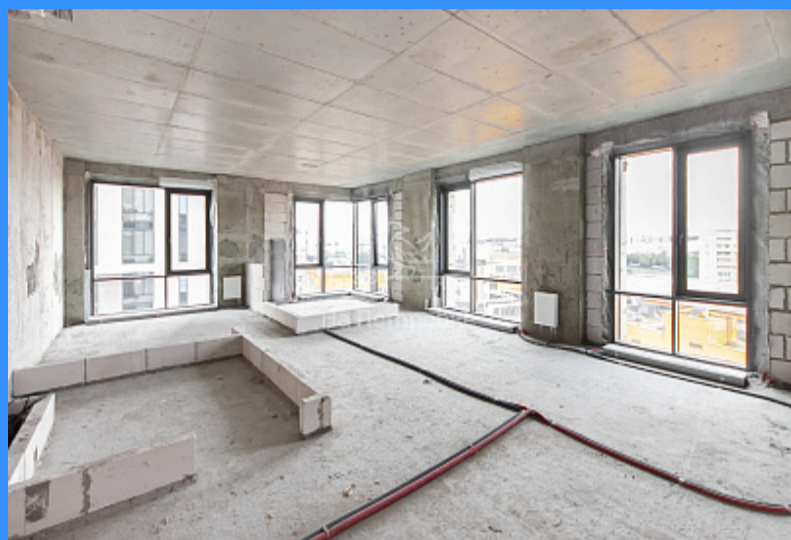

"НА ПЕТРОВКЕ"

тел.: +7 (495) 777-00-32

пн-пт: с 9:00 до 21:00

сб: с 10:00 до 18:00

Адрес:

г.Москва, ул. Петровка, д 20/1, 3 этаж.

Рядом со станциями метро:

Кузнецкий мост

Тверская

Театральная

Охотный ряд

Трубная

Москва, жилой комплекс Фили Сити продажа квартиры Фили 3 комнаты

33 700 000 руб.

$ 336 000

€ 318 000

3 комн - 74 м2