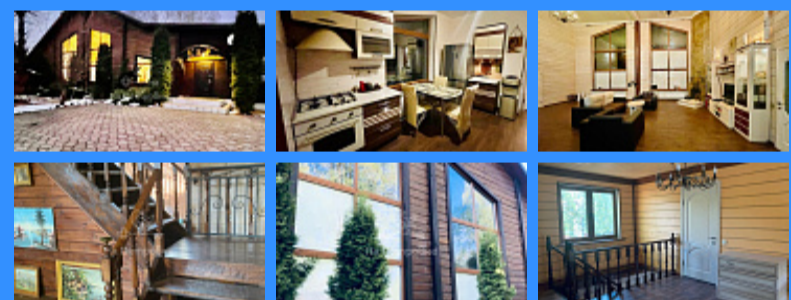

"НА ПЕТРОВКЕ"

тел.: +7 (495) 777-00-32

пн-пт: с 9:00 до 21:00

сб: с 10:00 до 18:00

Адрес:

г.Москва, ул. Петровка, д 20/1, 3 этаж.

Рядом со станциями метро:

Кузнецкий мост

Тверская

Театральная

Охотный ряд

Трубная

Московская область, город Истра, город Истра, село Лучинское

19 900 000 руб.

$ 234 000

€ 216 000

	25283
	2
	253 м2
	21 сот.

Адрес: Московская область, город Истра, город Истра, село Лучинское

Id 25283. ДОМ ИЗ БРУСА С КАМИНОМ И ВТОРЫМ СВЕТОМ от прямого представителя собственника. Добро пожаловать в мир загородной недвижимости! Продается просторный теплый дом с дровяным камином и вторым светом на ровном участке 21 сот. с собственным лесом, поляной и поющими птицами. ЛОКАЦИЯ- 35 мин от Москвы по скоростному Новорижскому шоссе, 10 мин езды до центра города Истра, Тихая уединенная часть поселка с видеонаблюдением. Удобный съезд с Волоколамского шоссе и подъезд к дому по асфальтированной дороге. О ДОМЕ- 2 этажа с террасой. Планировка: 1-й этаж- огромная светлая гостиная с панорамными окнами, вторым светом и камином, функциональная кухня столовая, 3 просторные спальни, полноценный санузел, холл, котельная с новейшим оборудованием, крытая терраса, сауна. 2-й этаж- спальня, кабинет, зона для отдыха, санузел. УЧАСТОК- ландшафтный дизайн с высокими хвойными и лиственными деревьями, декоративными кустарниками и цветочными клумбами, подсветкой в ночное время. ЗОНА ДЛЯ ОТДЫХА-оборудована грилем- барбекю, беседкой с оригинальным дизайном, которая защитит Вас от дождя и снега, большим столом и широкими скамейками. - Автополив для ухода за садом. - Домик для персонала и хозяйственная постройка для хранения инвентаря. - Общеобразовательная школа в шаговой доступности- 5 мин. - Железнодорожная станция- в шаговой доступности 10 мин. -Фитнес центр с бассейном, санаторий с целебной грязью и минеральной водой, ветлечебница, магазины в нескольких минутах езды на транспорте. Площадь дома со вспомогательными помещениями и террасой составляет 253,3 кв. м. Возможен обмен на квартиру в Москве. Полное юридическое сопровождение. - Единственный собственник. -Без обременений. -Быстрый показ и выход на сделку. Запишитесь на персональный просмотр и оцените все преимущества объекта!

Контакты:

Павел Ляпков

Руководитель отдела вторичной недвижимости

79161715185