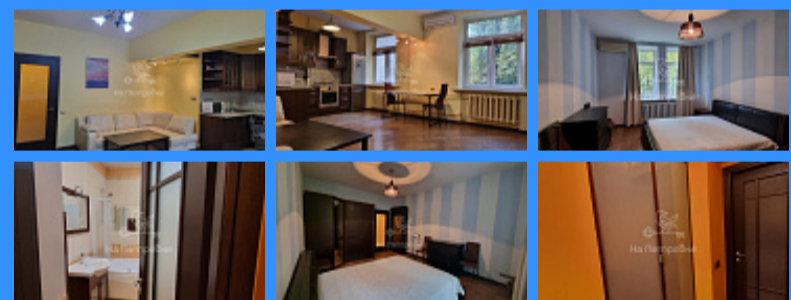

## улица Ивана Бабушкина улица Ивана Бабушкина аренда квартиры Академическая 2 комнаты

91 000 руб. / мес.

\$ 1 000

€ 1 000

1 комн - 63 м2

25295
1
2 / 5
63 м2
40 м2
6 м2
да
10
60

- Мебель в комнатах
- Мебель на кухне
- Стиральная машина
- Холодильник
- Телевизор

Адрес: город Москва, улица Ивана Бабушкина, дом 13, корпус 1

Id 25295. Просторная с дизайнерским ремонтом двушка большая гостиная комната объединена с кухней сдается в пешей доступности от метро "Академическая" на длительный срок. Квартира оборудована всем необходимым, в том числе посудомоечной машиной и кондиционерами, все окна квартиры выходят в тихий двор с деревьями и детской площадкой. Чистый подъезд с широкими лестницами, хорошие соседи. Высокие потолки более трех метров дают ощущение простора, а толстые кирпичные стены обеспечивают тепло зимой и прохладу летом. Большой десятиметровый коридор, просторная ванная, большая спальня и совмещенная кухня - гостиная площадью 30 кв.метров. Ремонт делали для себя, все очень продуманно, использованы качественные материалы, имеется много мест для хранения. Район давно обжитой, рядом с домом в шаговой доступности имеется вся необходимая инфраструктура для жизни. Юридическая чистота и безопасность сделки гарантируется работой по стандартам Гильдии риэлторов.