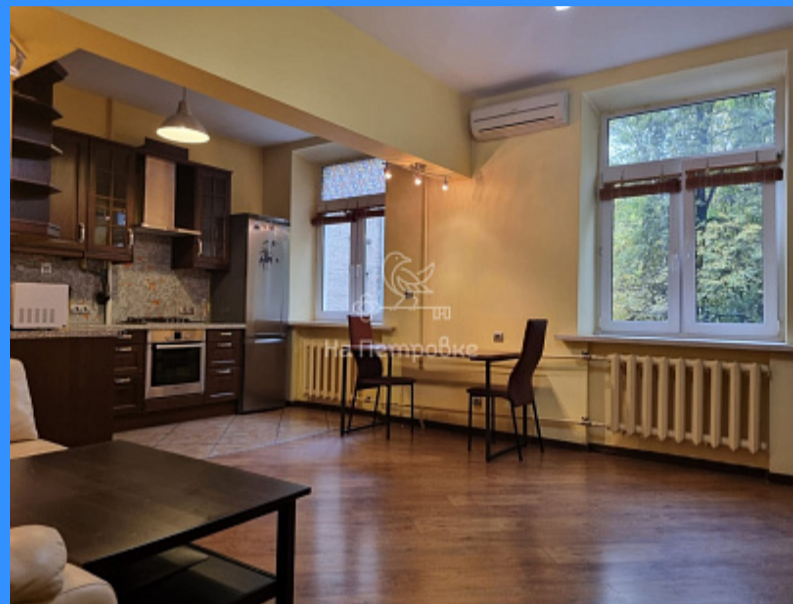

"НА ПЕТРОВКЕ"

тел.: +7 (495) 777-00-32

пн-пт: с 9:00 до 21:00

сб: с 10:00 до 18:00

Адрес:

г.Москва, ул. Петровка, д 20/1, 3 этаж.

Рядом со станциями метро:

Кузнецкий мост

Тверская

Театральная

Охотный ряд

Трубная

улица Ивана Бабушкина улица Ивана Бабушкина аренда квартиры Академическая 2 комнаты

100 000 руб. / мес.

$ 1 000

€ 900

1 комн - 63 м2

25295
1
2 / 5
63 м2
40 м2
6 м2
да
65

- ☒ Мебель в комнатах
- ☒ Мебель на кухне
- ☒ Стиральная машина
- ☒ Холодильник
- ☒ Телевизор

Адрес: Москва, улица Ивана Бабушкина, 15к1-2

Id 25295. Очень уютная и радующая глаз внутренним убранством евродушка сдается в престижном районе в пешей доступности от метро "Академическая" на длительный срок. Квартира оборудована всем необходимым, в том числе посудомойкой и кондиционерами, все окна квартиры выходят в тихий двор с деревьями и детской площадкой. Чистый подъезд с широкими лестницами, хорошие соседи. Высокие потолки в сталинском доме дают ощущение комфорта и простора. Большой десятиметровый коридор, просторная ванная, большая спальня и совмещенная кухня - гостиная площадью более 20 кв.метров располагают проводить время в уютной компании Ваших друзей. В квартире произведена узаконенная перепланировка. Ремонт делали для себя, все очень продуманно, использованы качественные материалы, имеется много мест для хранения, в квартире хорошая энергетика. Район давно обжитой, рядом с домом находятся все блага городской цивилизации. При заключении договора аренды оплачивается первый месяц и страховой депозит (возвращается в случае отсутствия ущерба), комиссия агентства недвижимости. Юридическая чистота и безопасность сделки гарантируется работой по стандартам Гильдии риэлторов. Уважаемые коллеги и клиенты, звоните прямо сейчас и записывайтесь на просмотр!

Контакты:

Екатерина Трофимова

79250677423