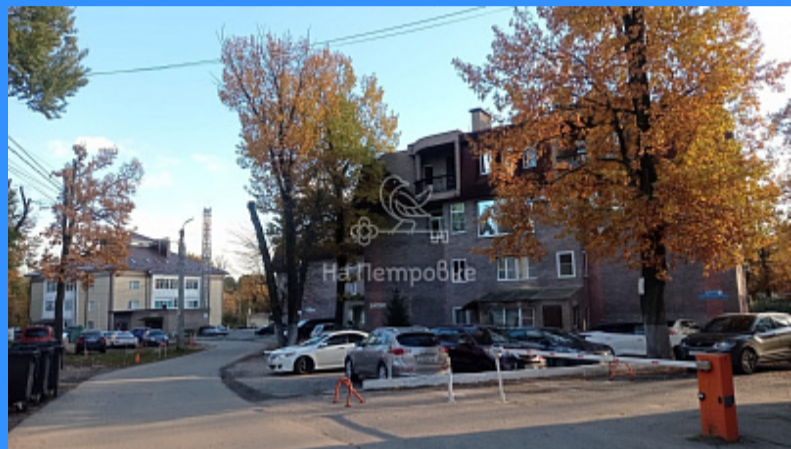

"НА ПЕТРОВКЕ"

тел.: +7 (495) 777-00-32

пн-пт: с 9:00 до 21:00

сб: с 10:00 до 18:00

Адрес:

г.Москва, ул. Петровка, д 20/1, 3 этаж.

Рядом со станциями метро:

 Кузнецкий мост

 Тверская

 Театральная

 Охотный ряд

 Трубная

Московская область, деревня Бородино, городской округ Подольск, Варшавское шоссе, 72 продажа квартиры Подольск 1 комнаты

5 900 000 руб.

\$ 59 000

€ 56 000

комн - 41 м2

25296
Студия
3 / 4
41 м2
25 м2
5 м2
1
улица

Адрес: Московская область, деревня Бородино, городской округ

Подольск, Варшавское шоссе, 72

Id 25296. Продается просторная светлая квартира-студия в ЖК Грин Лайн д. Бородино г. о. Подольск площадью 41,3 м. кв. в комплексе малоэтажной застройки. Удобное местоположение в лесном массиве в черте города, транспортная доступность до МЦД 2 Подольск - 20 мин транспортом, ходит маршрутное такси 36К. , все проходящие автобусы до станции и до метро Бульвар Дмитрия Донского. Вся инфраструктура в шаговой доступности - магазин ГастромЪ, точки выдачи товара Озон, Валдберрис, Яндекс. Рядом детская больница, Южный рынок, супермаркет ДА.. Квартира с ремонтом. Вся мебель и техника остается после продажи. 1 взрослый собственник, квартира юридически и физически свободна- никто не прописан и не проживает. Полная стоимость в договоре. Прямая продажа