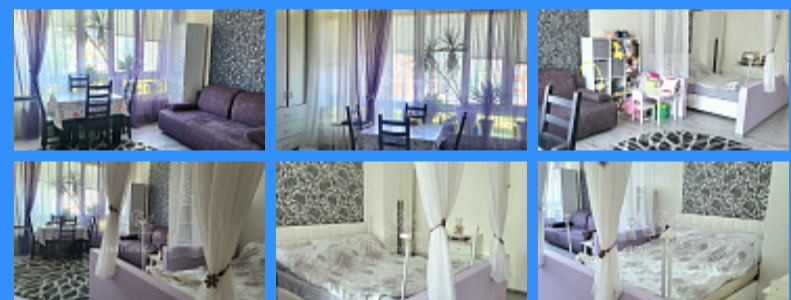

25296
Студия
3 / 4
41 м2
25 м2
5 м2
1
улица

Адрес: Московская область, деревня Бородино, городской округ

Подольск, Варшавское шоссе, 72

Id 25296. Продается просторная светлая квартира-студия в ЖК Грин Лайн д. Бородино г. о. Подольск площадью 41,3 м. кв. в комплексе малоэтажной застройки. Удобное местоположение в лесном массиве в черте города, транспортная доступность до МЦД 2 Подольск - 20 мин транспортом, ходит маршрутное такси 36К. , все проходящие автобусы до станции и до метро Бульвар Дмитрия Донского. Вся инфраструктура в шаговой доступности - магазин ГастромЪ, точки выдачи товара Озон, Валдберрис, Яндекс. Рядом детская больница, Южный рынок, супермаркет ДА.. Квартира с ремонтом. Вся мебель и техника остается после продажи. 1 взрослый собственник, квартира юридически и физически свободна- никто не прописан и не проживает. Полная стоимость в договоре. Прямая продажа

Контакты:

Елена Логунова

79057221167