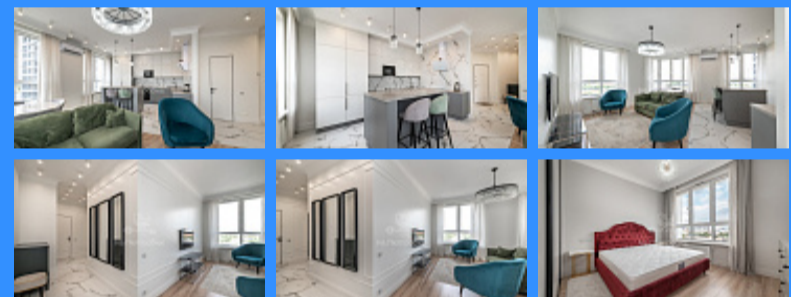

"НА ПЕТРОВКЕ"

тел.: +7 (495) 777-00-32

пн-пт: с 9:00 до 21:00

сб: с 10:00 до 18:00

Адрес:

г.Москва, ул. Петровка, д 20/1, 3 этаж.

Рядом со станциями метро:

Кузнецкий мост

Тверская

Театральная

Охотный ряд

Трубная

город Москва, набережная Шелепихинская, дом 34, корпус 3 продажа квартиры Шелепиха 3 комнаты

57 750 000 руб.

$ 563 000

€ 538 000

3 комн - 86 м2

25297
3
8 / 24
86 м2
65 м2
13 м2
2
3
улица

Адрес: город Москва, набережная Шелепихинская, дом 34, корпус 3

Id 25297. Идеальная квартира для тех, кто ценит комфорт и качество жилья! Представляем просторную квартиру с двумя спальнями в элитном комплексе "Сердце Столицы" на Москва-реке. В квартире выполнен стильный дизайнерский ремонт с применением высококачественных материалов. Интерьер полностью меблирован и оборудован новой техникой. Не упустите возможность стать владельцем этого уникального жилья! "Сердце Столицы" - это уникальный жилой комплекс, расположенный вдоль набережной Москвы-реки. Здесь вы найдете все необходимое для комфортного проживания, не выходя за пределы комплекса. Спорт, прогулки, пикники, развлечения для детей - все это доступно прямо на территории "Сердца Столицы". Проект создан известной архитектурной мастерской SPEECH, а дома премиум-класса с инновационными технологиями гарантируют комфорт и уют. Рядом с комплексом находится деловой центр "Москва-Сити", а до станции метро "Шелепиха" можно дойти пешком. Здесь есть все для жизни: школы, детские сады, парки, магазины, аптеки и многое другое. "Сердце Столицы" - идеальное место для тех, кто ценит комфорт и качество жизни в центре города.

Контакты:

Светлана Шведова

Руководитель отдела вторичной недвижимости

79252460635