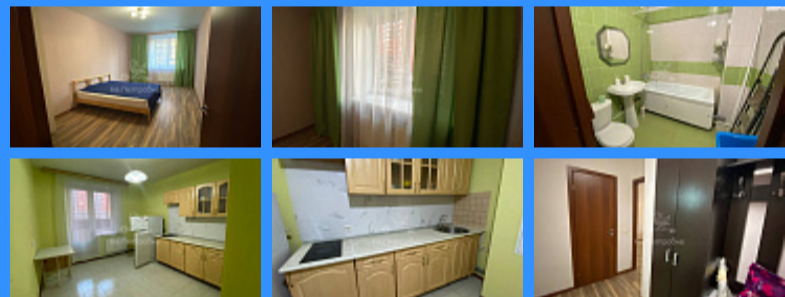

1

1

двор и улица

Адрес: Московская область, город Балашиха, микрорайон

Саввино, улица Калинина, дом 24

Id 25298. Продаётся уютная однокомнатная квартира в микрорайоне Саввино. Квартира в новом микрорайоне на улице Калинина. Квартира - распашонка, окна на обе стороны. С балкона открывается прекрасный вид на тихий двор. В шаговой доступности множество магазинов, аптек и многих других организаций из сферы услуг, который сделают вашу жизнь беззаботной. Эта квартира идеально подходит для семейной пары с детьми, так как в пяти минутах ходьбы расположено множество школ, детский сад, детских центров. Ремонт от застройщика выполнен в светлых тонах. Меблированная. Один собственник. Никто не прописан. Квартира без обременений. Была под ипотекой. Полностью выплатили в 2021 году.