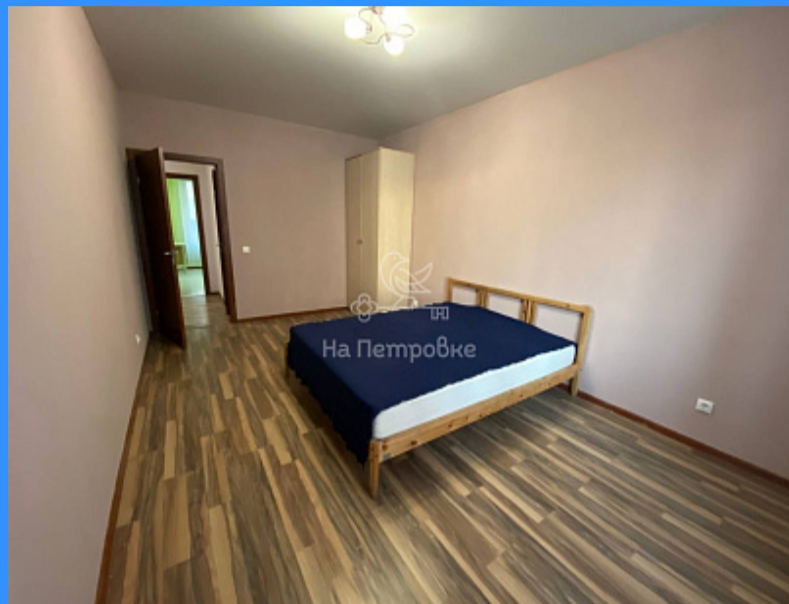

Тверская

Театральная

Охотный ряд

Трубная

Московская область, город Балашиха, микрорайон Саввино, улица Калинина, дом 24 продажа квартиры 1 комнаты

6 950 000 руб.

\$ 72 000

€ 66 000

1

1

двор и улица

Адрес: Московская область, город Балашиха, микрорайон

Саввино, улица Калинина, дом 24

Id 25298. Продаётся уютная однокомнатная квартира в микрорайоне Саввино. Квартира в новом микрорайоне на улице Калинина. Квартира - распашонка, окна на обе стороны. С балкона открывается прекрасный вид на тихий двор. В шаговой доступности множество магазинов, аптек и многих других организаций из сферы услуг, который сделают вашу жизнь беззаботной. Эта квартира идеально подходит для семейной пары с детьми, так как в пяти минутах ходьбы расположено множество школ, детский сад, детских центров. Ремонт от застройщика выполнен в светлых тонах. Меблированная. Один собственник. Никто не прописан. Квартира без обременений. Была под ипотекой. Полностью выплатили в 2021 году.