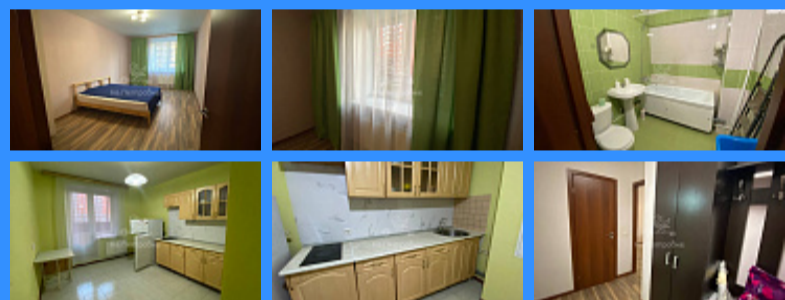

1

1

двор и улица

Адрес: Московская область, город Балашиха, микрорайон

Саввино, улица Калинина, дом 24

Id 25298. Продаётся уютная однокомнатная квартира в микрорайоне Саввино. Квартира в новом микрорайоне на улице Калинина. Квартира - распашонка, окна на обе стороны. С балкона открывается прекрасный вид на тихий двор. Площадь квартиры 40,7 м2. По документам. В реальности на метр больше. В шаговой доступности множество магазинов, аптек и многих других организаций из сферы услуг, который сделают вашу жизнь беззаботной. Эта квартира идеально подходит для семейной пары с детьми, так как в пяти минутах ходьбы расположено множество школ, детский садов, детских центров. Ремонт от застройщика выполнен в светлых тонах. Меблированная. Один собственник. Никто не прописан. Квартира без обременений. Была под ипотекой. Полностью выплатили в 2021 году.