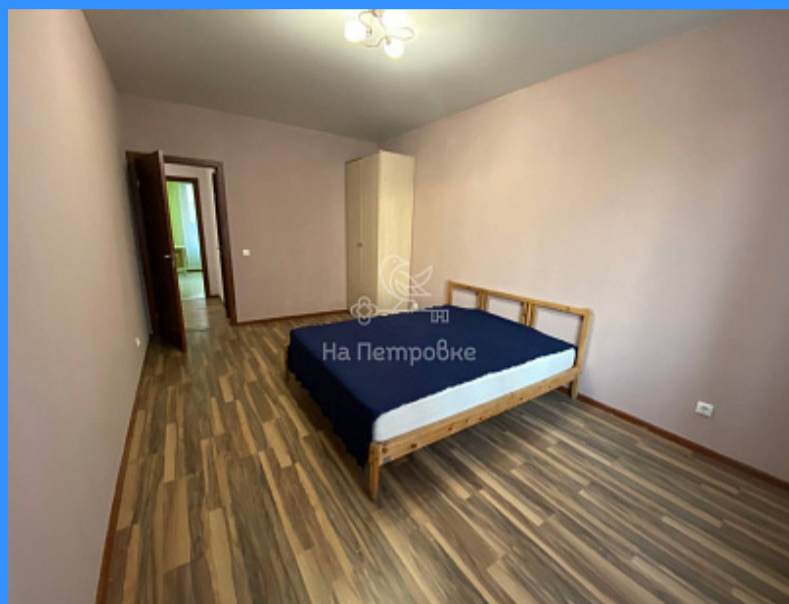

Тверская

Театральная

Охотный ряд

Трубная

Московская область, город Балашиха, микрорайон Саввино, улица Калинина, дом 24 продажа квартиры 1 комнаты

6 950 000 руб.

\$ 82 000

€ 75 000

1

1

двор и улица

Адрес: Московская область, город Балашиха, микрорайон

Саввино, улица Калинина, дом 24

Id 25298. Продаётся уютная однокомнатная квартира в микрорайоне Саввино. Квартира в новом микрорайоне на улице Калинина. Квартира - распашонка, окна на обе стороны. С балкона открывается прекрасный вид на тихий двор. Площадь квартиры 40,7 м2. По документам. В реальности на метр больше. В шаговой доступности множество магазинов, аптек и многих других организаций из сферы услуг, который сделают вашу жизнь беззаботной. Эта квартира идеально подходит для семейной пары с детьми, так как в пяти минутах ходьбы расположено множество школ, детский садов, детских центров. Ремонт от застройщика выполнен в светлых тонах. Меблированная. Один собственник. Никто не прописан. Квартира без обременений. Была под ипотекой. Полностью выплатили в 2021 году.