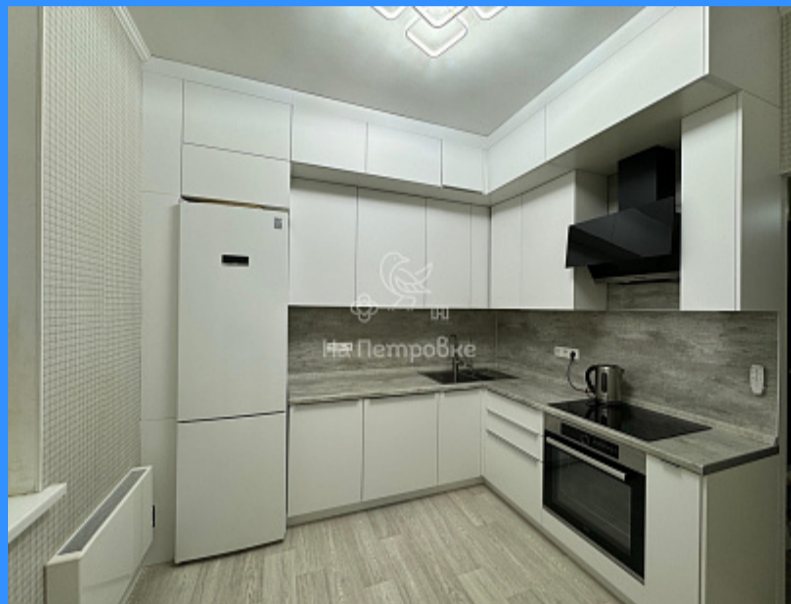

"НА ПЕТРОВКЕ"

тел.: +7 (495) 777-00-32

пн-пт: с 9:00 до 21:00

сб: с 10:00 до 18:00

Адрес:

г.Москва, ул. Петровка, д 20/1, 3 этаж.

Рядом со станциями метро:

Кузнецкий мост

Тверская

Театральная

Охотный ряд

Трубная

Московская область, Балашиха, городской округ Балашиха, микрорайон Железнодорожный, Рождественская улица, 6 продажа квартиры 2 комнаты