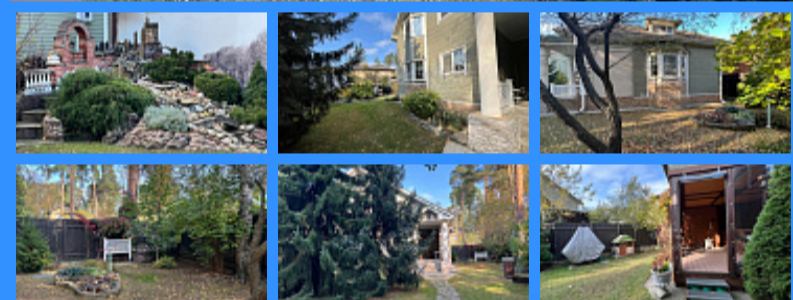

 Тверская

 Театральная

 Охотный ряд

 Трубная

Московская область, рабочий посёлок Ильинский, Раменский городской округ,
Московская улица, 37

24 800 000 руб.

\$ 248 000

€ 235 000

25316
2
167 м2
11 сот.

Адрес: Московская область, рабочий посёлок Ильинский,

Раменский городской округ, Московская улица, 37

Id 25316. Продается стильный двухэтажный дом площадью 167 кв. м на участке 11 соток. Дом построен из качественного бруса и облицован финской вагонкой. Кровля из гибкой финской черепицы Pikiroika придает дому благородный и привлекательный вид. Дом спроектирован и построен с учетом всех современных требований к комфортной жизни. Планировка первого этажа включает кухню-гостиную с выходом в беседку, прихожую со встроенным гардеробом, гостевую спальню, санузел, топочную. На втором этаже расположены две спальни, холл, санузел. Коммуникации: электричество — 15 кВт, 380 Вт, магистральный газ, отопление-газовый котел (энергонезависимый), вода -скважина, охрана. На ухоженном участке в 11 соток расположены беседка с летней кухней, где можно проводить время с близкими, а также кирпичный гараж с гостевой комнатой на втором этаже. Финский мангал станет отличным дополнением для любителей барбекю. Удобное расположение: всего в 4 минутах пешком находится станция МЦД-3 Ильинская. До м. Выхино 20 мин. На автомобиле дорога займет не более 30 мин по Новорязанскому шоссе. Рядом также школа, детский сад, сетевые магазины, банк, поликлиника. что делает жизнь здесь максимально комфортной. Всего в 10 минутах ходьбы — живописный Ильинский пруд, идеально подходящий для прогулок и отдыха на природе.