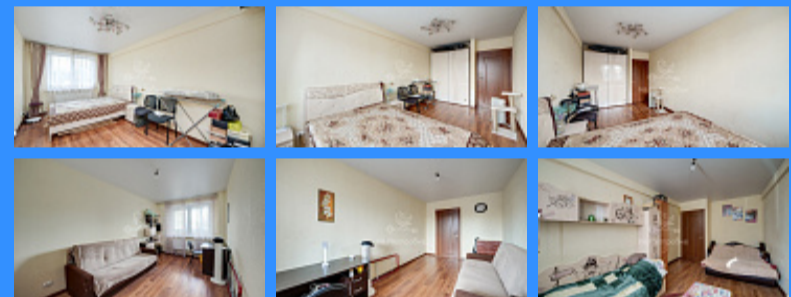

1

Адрес: Московская область, Химки, городской округ Химки, микрорайон Сходня, Железнодорожная улица, 33к2

Id 25339. Лучшая цена! Продается 3-к квартира в новом доме! Комнаты отдельные 15,5кв.м.+15,5кв.м.+13,8кв.м., кухня 11,6кв.м, два санузла, просторный балкон 7,8кв.м., коридор 13,4кв.м.! Комфортная для проживания планировка - распашонка. Пешая доступность до станции Д3 Сходня. Развитой район, все рядом. Свободная продажа! Дополнительная информация, по телефону. Звоните!