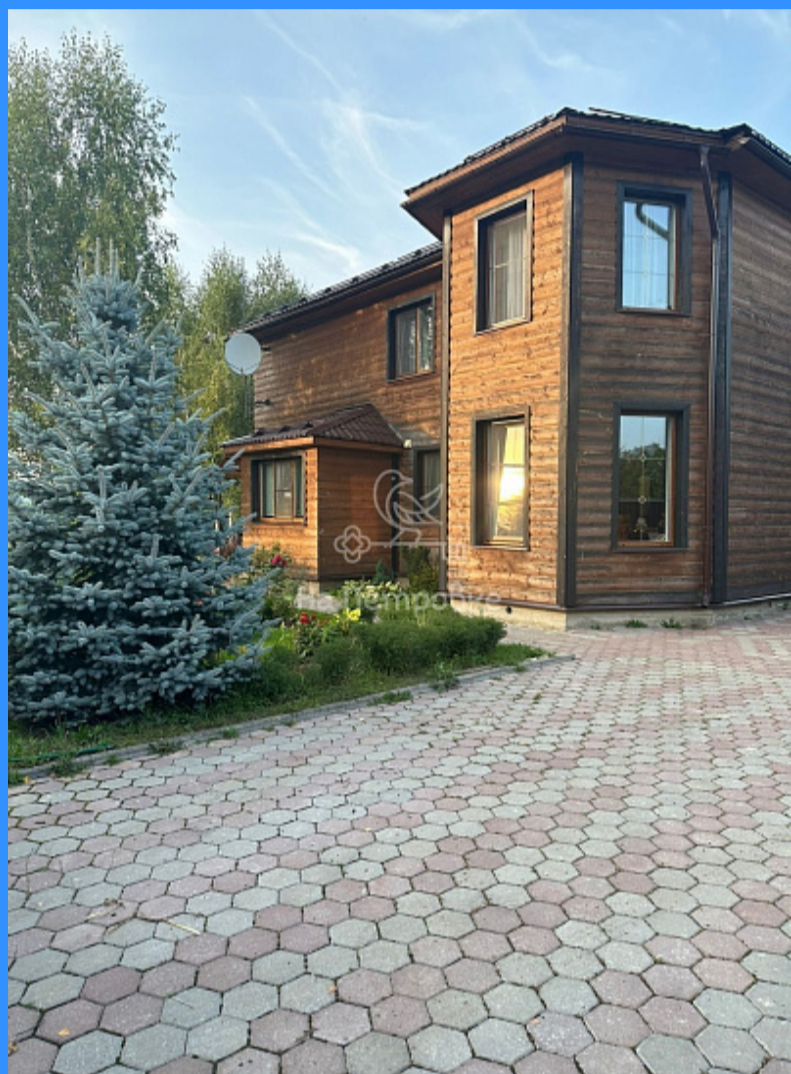

"НА ПЕТРОВКЕ"

тел.: +7 (495) 777-00-32

пн-пт: с 9:00 до 21:00

сб: с 10:00 до 18:00

Адрес:

г.Москва, ул. Петровка, д 20/1, 3 этаж.

Рядом со станциями метро:

Кузнецкий мост

Тверская

Театральная

Охотный ряд

Трубная

Московская область, город Солнечногорск, территория снт Редино (деревня Редино)