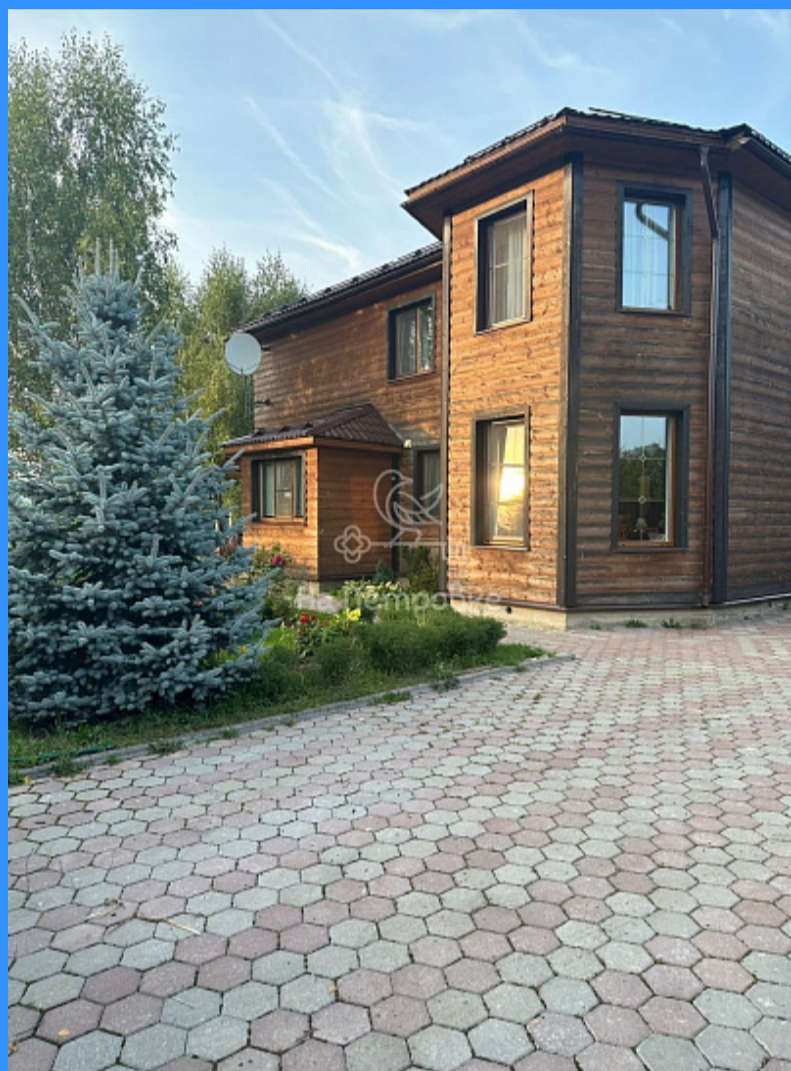

"НА ПЕТРОВКЕ"

тел.: +7 (495) 777-00-32

пн-пт: с 9:00 до 21:00

сб: с 10:00 до 18:00

Адрес:

г.Москва, ул. Петровка, д 20/1, 3 этаж.

Рядом со станциями метро:

Кузнецкий мост

Тверская

Театральная

Охотный ряд

Трубная

Московская область, город Солнечногорск, территория снт Редино (деревня Редино)