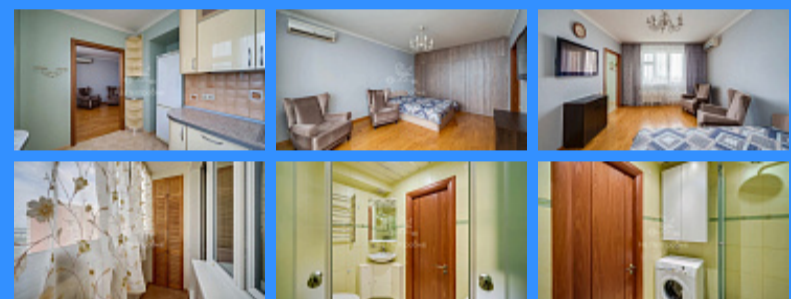

"НА ПЕТРОВКЕ"

тел.: +7 (495) 777-00-32

пн-пт: с 9:00 до 21:00

сб: с 10:00 до 18:00

Адрес:

г.Москва, ул. Петровка, д 20/1, 3 этаж.

Рядом со станциями метро:

Кузнецкий мост

Тверская

Театральная

Охотный ряд

Трубная

Москва, Лухмановская улица, 29 продажа квартиры Лухмановская 1 комнаты