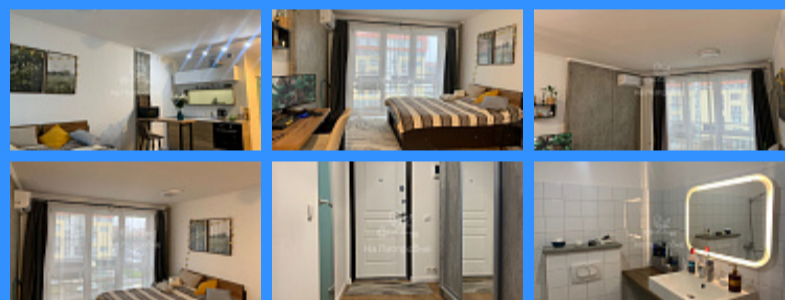

1

двор

Адрес: Московская область, рабочий посёлок Нахабино, городской округ Красногорск, улица Королёва, 8

Id 25394. Продаётся уютная солнечная квартира-студия в ЖК Красногорский. Квартира оборудованная всем необходимым для комфортного проживания. Полы — паркет, панорамное остекление (французский балкон), кондиционер, дизайнерские радиаторы с регулируемым отоплением, в ванной комнате — тёплые полы. Интерьер в стиле лофт. В квартире остается почти вся мебель и техника. Дом в отличном состоянии, чистый подъезд и ухоженная территория. В доме есть пассажирский лифт. Наземная парковка рядом с домом позволяет всегда найти место для вашего автомобиля. В шаговой доступности находятся детские сады и магазины, что делает это место идеальным для семей с детьми. До метро "Нахабино" можно дойти пешком за 18 минут. Транспортная доступность позволяет быстро добраться до нужного места. Быстрый выход на сделку.