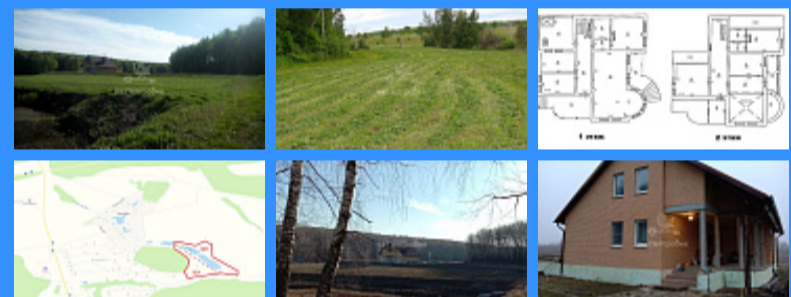

"НА ПЕТРОВКЕ"

тел.: +7 (495) 777-00-32

пн-пт: с 9:00 до 21:00

сб: с 10:00 до 18:00

Адрес:

г.Москва, ул. Петровка, д 20/1, 3 этаж.

Рядом со станциями метро:

Кузнецкий мост

Тверская

Театральная

Охотный ряд

Трубная

Московская область, город Серпухов, город Серпухов, деревня Трухачево

150 000 000 руб.

$ 1 683 000

€ 1 549 000

	25425
	3
	293 м2
	571 сот.

Адрес: Московская область, город Серпухов, город Серпухов, деревня Трухачево

Id 25425. Продается уникальная усадьба в живописном и уединенном месте недалеко от д. Трухачево, Серпуховского района, Московской области. Общая площадь участков составляет 5,7 га, из которых 2,3 га находятся в собственности, а 3,4 га с озерами - в аренде до 2063 года. Участки предназначены для ведения крестьянского (фермерского) хозяйства. Усадьба расположена всего в 90 км от Москвы и в 10 км от Пущино, что делает ее доступной для загородного отдыха. На территории есть надежная дорожная сеть, электричество, септик и артезианская скважина. Комфортабельный трехэтажный дом с цоколем оборудован котельной для отопления и горячего водоснабжения. Внутри вы найдете сауну, купель, овощехранилище и ледник. На третьем этаже располагается мансарда площадью 80 кв.м с окном и балконом. Чистовой ремонт выполнен не везде, что дает возможность новому владельцу воплотить свои идеи. Строение выполнено с использованием современных технологий: основание - ж/б монолитная плита толщиной 30 см, цокольный этаж - полностью монолитный, перекрытия на первых двух этажах также монолитные толщиной 20 см. Стены дома состоят из 40 см блока, 10 см утеплителя и облицовочного кирпича. Крыша утепленная из ондулина. Усадьба идеально подходит для ведения агроусадьбы, агротуризма, кемпинга, рыбалки и охоты. Это идеальное место для создания сада или любого сельскохозяйственного бизнеса. Аналогов подобной недвижимости в районе нет, что делает предложение особенно привлекательным. От основной асфальтированной дороги до дома всего 1 км. Этот путь проходит по насыпной дороге, которую регулярно чистят городские службы от снега. Если вам понравится это место, мы готовы рассмотреть вопросы торга. Приходите осмотреть усадьбу и насладиться природной тишиной, здесь вы найдете свое место силы и душевного спокойствия!

Контакты:

Татьяна Астранина

Руководитель отдела вторичной недвижимости

79171900666