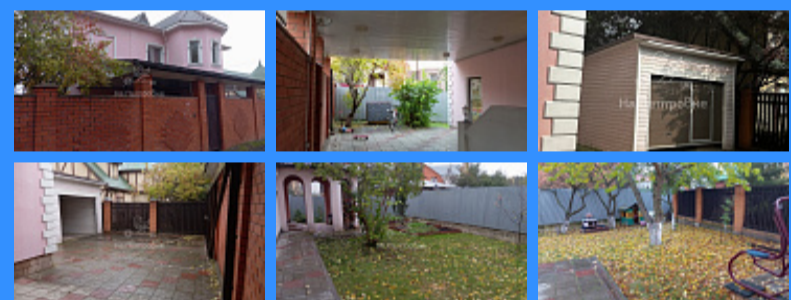

"НА ПЕТРОВКЕ"

тел.: +7 (495) 777-00-32

пн-пт: с 9:00 до 21:00

сб: с 10:00 до 18:00

Адрес:

г.Москва, ул. Петровка, д 20/1, 3 этаж.

Рядом со станциями метро:

Кузнецкий мост

Тверская

Театральная

Охотный ряд

Трубная

Москва, СНТ Тонус, район Внуково, 12

33 000 000 руб.

$ 341 000

€ 316 000

	25438
	3
	360 м2
	6.2 сот.

Адрес: Москва, СНТ Тонус, район Внуково, 12

Id 25438. Вашему вниманию предлагается прекрасный трехэтажный дом!!! В охраняемом СНТ «Тонус» на территории Новой Москвы с возможностью прописки. Месторасположение: удобный заезд с Киевского или Боровского шоссе, в 15 минутах пешком находится метро Пыхтино, - в 7 минутах на транспорте находится метро Рассказовка. Дом построен по индивидуальному проекту. Удобная и грамотная планировка, общей площадью 360 кв.м. - На 1 этаже: прихожая, шикарный и просторный зал с красивым камином станет отличным местом для встречи Новогодних праздников и встреч с друзьями, круглогодичная кухня, выход на летнюю кухню, холл, спальня, сан. узел. - 2 этаж: 4 спальни, сан. узел, выход на террасу (можно заниматься спортом или сделать восхитительную зону отдыха. - 3 этаж: 2 спальни, сан. узел, просторный холл - где можно установить бильярдный стол или сделать вместительную игровую зону для детей, гардеробная. - Подвал - вместительный и сухой, можно хранить большое количество вещей для хранения. - Гараж с 1 машиноместом + 2 авто можно поставить во дворе. Все центральные коммуникации заведены в дом: электро и газоснабжение, отопление от центрального газоснабжения, канализация, водопровод. - Участок ровный, правильной формы 6,2 соток, по периметру огорожен двух метровым забором, дорожки вымощены тротуарной плиткой. - На территории посажены плодовые деревья и кустарники, есть зона барбекю. В летнее время можно установить каркасный или надувной бассейн. - Дружелюбные соседи

Инфраструктура: - ВСЕ в шаговой доступности - школы и детские сады, поликлиники, продуктовые магазины, парикмахерские, аптеки, спортивные объекты, банки, кафе и рестораны и многое другое. - Дом расположен в живописном месте рядом с красивейшими парками: «Боровский» парк, парк «Рассказовка», парк «Пыхтино», а также благоустроенный «Пыхтинский» пруд с зонами отдыха для барбекю. Свободная продажа, два взрослых собственника, обременений нет, быстрый выход на сделку! Полная стоимость в ДКП! Спешите стать собственником этого замечательного дома!

Контакты:

Иван Пильгуй

79255616823