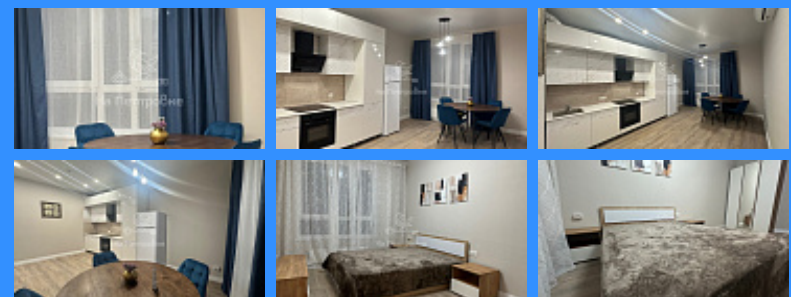

2 комн - 41 м2

	25464
	2
	4 / 9
	41 м2
	25 м2
	6 м2
	да
	50
	50

Адрес: Московская область, рабочий посёлок Заречье,

Одинцовский городской округ, Торговая улица, 6

Id 25464. Хотите жить в новом современном жилом комплексе бизнес-класса, расположенном рядом с районом «Сколково». Для вас 2кЕвро квартира в «Заречье Парк» в монолитном доме на 4 из 9 этажей. Сдается впервые и оборудована всей необходимой мебелью и техникой (возможно будет добавить мебель, обсуждается) Квартира имеет просторную кухню-столовую, большую спальню, совмещенный санузел, а также много света из окон с видом на Мещерский лес и благоустроенный двор. Комфортные входные группы. Дизайн сквозных лобби создавали специалисты студии интерьеров «Балкон». Просторные входные группы выполнены в светлых тонах с элементами из натурального камня. Здесь жители могут отдохнуть на мягких диванах и насладиться видами из панорамных окон. В комплексе создана безбарьерная среда, а во дворах есть места для отдыха и развлечений для жителей всех возрастов. ЖК расположен рядом с районом «Сколково» и граничит с правительственной дачей и мещерским лесом через дорогу. Дворы «Заречье Парк» — это безопасная зона без машин. Доступ на территорию открыт только для экстренных служб. Транспортная доступность: — 16 мин. на автобусе или 10 мин. на авто до станций метро «Озерная» и «Говорово». — В центр Москвы вы легко доедете по Южному дублеру Кутузовского проспекта. — Удобный съезд на МКАД. Жить в престижном комплексе "Заречье Парк" - это каждый день наслаждаться комфортной жизнью в окружении природы и современной инфраструктуры. Оплата: дополнительно оплачиваются коммунальные платежи + счетчики и интернет Оперативный показ, возможно заселение в день просмотра. Если вы мечтаете о стильной квартире в престижном комплексе, где можно наслаждаться уютными дворами и безопасной средой для жизни с семьей, то «Заречье Парк» — ваш выбор!