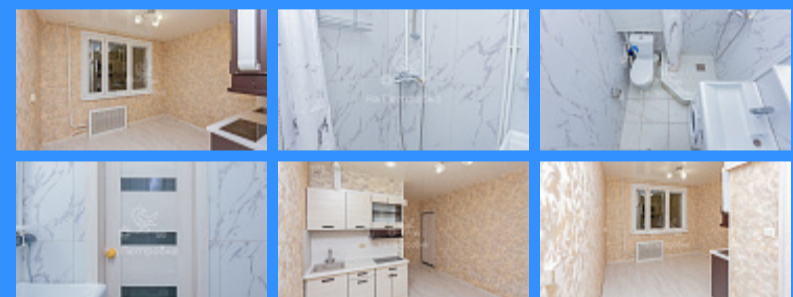

Тверская

Театральная

Охотный ряд

Трубная

город Москва, улица Борисовские Пруды, дом 14, корпус 3 продажа квартиры Борисово Студия комнаты

4 750 000 руб.

\$ 48 000

€ 45 000

комн - 14 м2

25472
Студия
1 / 17
14 м2
7 м2
3 м2
1
1
двор

Адрес: город Москва, улица Борисовские Пруды, дом 14, корпус 3

Id 25472. УНИКАЛЬНАЯ ВОЗМОЖНОСТЬ! ПРОДАЕТСЯ ГОТОВЫЙ АРЕНДНЫЙ БИЗНЕС! КАКИЕ ПРЕИМУЩЕСТВА ВЫ ПОЛУЧИТЕ: - Уютное место для жизни: Тихая и спокойная атмосфера. - Новый ремонт: Все сделано с любовью и вниманием к деталям. - Современная встроенная кухня: Удобство и функциональность. - Совмещенный санузел: Отдельный столик только на вашу долю. - Московская прописка: Возможность регистрации по месту жительства. - Парковая зона рядом: Отличные места для прогулок и отдыха. - Транспортная доступность: Всего 3 минуты до метро. - Безопасность: Настоящие входные двери, консьерж, домофон и кодовый замок. - Приватность: Полностью готово для жизни. - Гибкость использования: Можно жить самостоятельно или сдавать в аренду. - Отличные соседи: Доброжелательная атмосфера в доме. - Быстрый выход на сделку: Все готово для оперативного оформления. Продается доля в квартире — 1/4, переделанная в полноценную студию. Она полностью изолирована от остальной жилплощади, что обеспечивает комфорт и уединение. ЗВОНИТЕ, ЧТОБЫ УЗНАТЬ БОЛЬШЕ И КУПИТЬ НА ЛУЧШИХ УСЛОВИЯХ!