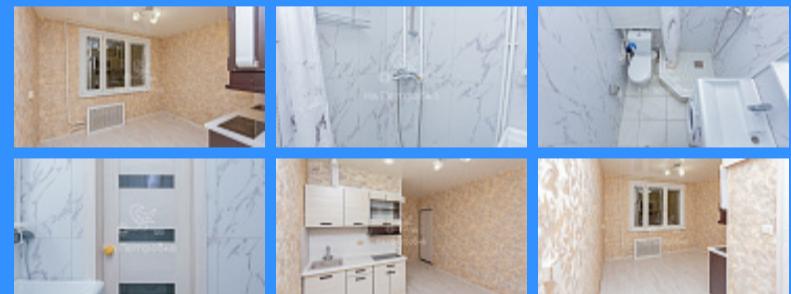

14 м2

7 м2

3 м2

1

1

двор

Адрес: город Москва, улица Борисовские Пруды, дом 14, корпус 3

Id 25472. УНИКАЛЬНАЯ ВОЗМОЖНОСТЬ! ПРОДАЕТСЯ ГОТОВЫЙ АРЕНДНЫЙ БИЗНЕС! КАКИЕ ПРЕИМУЩЕСТВА ВЫ ПОЛУЧИТЕ: - Уютное место для жизни: Тихая и спокойная атмосфера. - Новый ремонт: Все сделано с любовью и вниманием к деталям. - Современная встроенная кухня: Удобство и функциональность. - Совмещенный санузел: Отдельный столик только на вашу долю. - Московская прописка: Возможность регистрации по месту жительства. - Парковая зона рядом: Отличные места для прогулок и отдыха. - Транспортная доступность: Всего 3 минуты до метро. - Безопасность: Настоящие входные двери, консьерж, домофон и кодовый замок. - Приватность: Полностью готово для жизни. - Гибкость использования: Можно жить самостоятельно или сдавать в аренду. - Отличные соседи: Доброжелательная атмосфера в доме. - Быстрый выход на сделку: Все готово для оперативного оформления. Продается доля в квартире — 1/4, переделанная в полноценную студию. Она полностью изолирована от остальной жилплощади, что обеспечивает комфорт и уединение. ЗВОНИТЕ, ЧТОБЫ УЗНАТЬ БОЛЬШЕ И КУПИТЬ НА ЛУЧШИХ УСЛОВИЯХ!