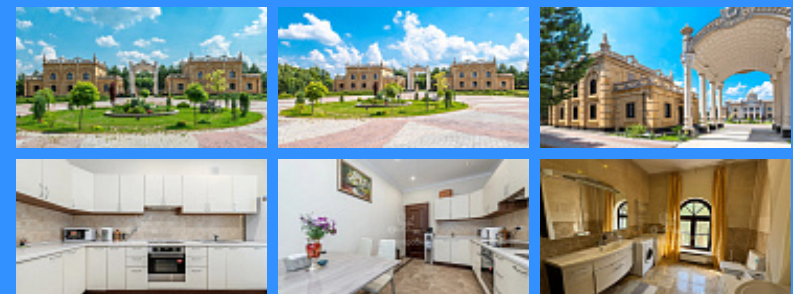

"НА ПЕТРОВКЕ"

телефон: +7 (495) 777-00-32

пн-пт: с 9:00 до 21:00

сб: с 10:00 до 18:00

Адрес:

г.Москва, ул. Петровка, д 20/1, 3 этаж.

Рядом со станциями метро:

Кузнецкий мост

Тверская

Театральная

Охотный ряд

Трубная

коттеджный посёлок Петровские сады коттеджный посёлок Петровские сады аренда
квартиры комнаты

199 000 руб. / мес.

$ 2 000

€ 1 900

25507
2
330 м2
да
50
50

- ✓ Мебель в комнатах
- ✓ Мебель на кухне
- ✓ Стиральная машина
- ✓ Холодильник
- ✓ Телевизор

Адрес: Московская область, коттеджный посёлок Петровские сады, городской округ Домодедово

Id 25507. Предлагается в долгосрочную аренду прекрасный дом 330 кв.м. на территории КП "Петровские сады". В доме: кухня, 3 спальни, 2 санузла, 2 балкона, гараж на 2 машины, большой двор с зоной барбекю. Мебель, оборудование: 100% оборудован мебелью, оборудованием и аксессуарами эксклюзивного качества по дизайн-проекту. В доме есть все для комфортного проживания. Участок большой в окружении леса, есть озеро. Территория коттеджного поселка охраняется. В 700 метрах строиться гольф клуб и пятизвездочный отель мирового уровня. Отличная транспортная доступность и удобные подъездные пути.

Контакты:

Андрей Малмыга

79035206206