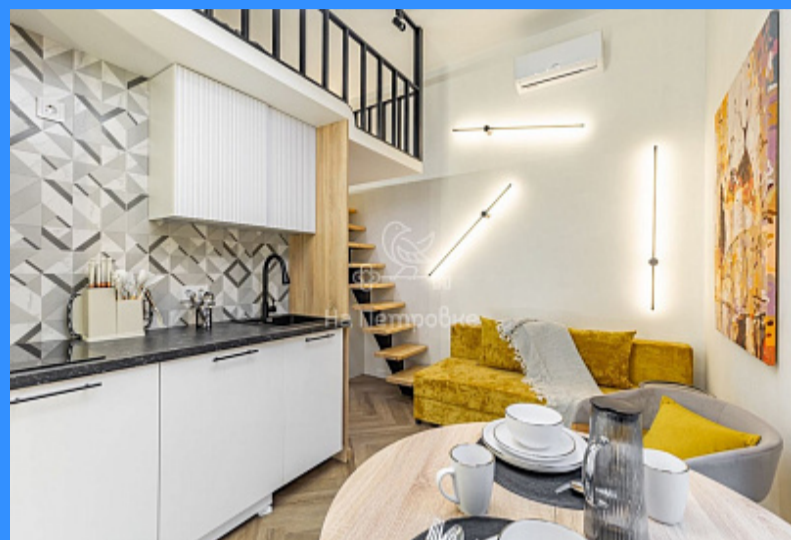

"НА ПЕТРОВКЕ"

тел.: +7 (495) 777-00-32

пн-пт: с 9:00 до 21:00

сб: с 10:00 до 18:00

Адрес:

г.Москва, ул. Петровка, д 20/1, 3 этаж.

Рядом со станциями метро:

Кузнецкий мост

Тверская

Театральная

Охотный ряд

Трубная

Москва, улица Правды, 7/9к1 продажа квартиры Белорусская Студия комнаты