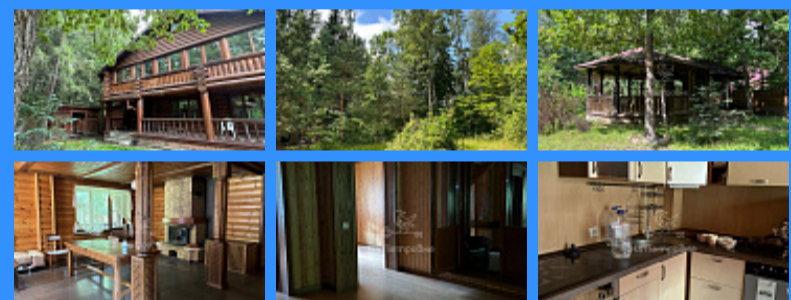

## город Дмитров территория объединения Экран (поселок Исаково) аренда квартиры комнаты

80 000 руб. / мес.

\$ 800

€ 800

25536
3
370 м2
да
50
50

- Мебель на кухне
- Стиральная машина
- Холодильник
- Телевизор

Адрес: Московская область, город Дмитров, город Дмитров,  
территория объединения Экран (поселок Исаково), дом 65

Id 25536. Предлагаем Вашему вниманию в аренду дом на участке 25 соток, расположенный в тихом коттеджном поселке ДСК «Экран», на охраняемой территории, в 29 км от МКАД по Ярославскому шоссе. На территории: 3-х уровневый дом из деревянного бруса, площадью 370 кв.м. Дом с удобной планировкой, включает в себя 5 изолированных спален, просторную светлую гостиную с камином и обеденной зоной, уютную функциональную кухню, кабинет, библиотеку, вместительные гардеробные комнаты и санузлы. Со второго уровня выход на застекленную террасу, с которой открывается красивый обзор на тихую, уютную лесную часть усадьбы и беседку. Здесь сочетаются великолепие загородной тишины, свежий воздух и спокойствие. А закрытая охраняемая территория - еще одно преимущество для тех, кто ценит спокойствие и высокий уровень безопасности. Под бизнес рассматриваем. Цена обсуждается Коммуникации дома: - электричество - скважина