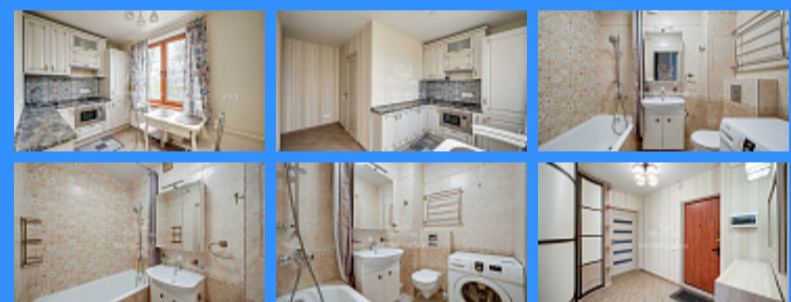

М Тверская

М Театральная

М Охотный ряд

М Трубная

улица Профсоюзная дом 85 аренда квартиры Беляево 2 комнаты

85 000 руб. / мес.

\$ 800

€ 700

2 комн - 44 м2

25545
2
3 / 9
44 м2
27 м2
6 м2
да
50
50

- Мебель в комнатах
- Мебель на кухне
- Стиральная машина
- Холодильник

Адрес: город Москва, улица Профсоюзная, дом 85, корпус 1

Id 25545. В этой квартире идеально всё! Даже шторы на кухне в цвет плитки фартука. А ещё: - ЖКУ включены (кроме счётчиков) - только долгосрочная аренда, проживание с животными обсуждается, возможно заселение иностранных студентов, но без возможности регистрации - депозит можно разбить на 2 части - 3 минуты пешком до станции метро Беляево - метро рядом, но дом от него отделяет большой зелёный массив - свежий ремонт, сделанный для себя - квартира в собственности 1 семьи, в ней очень тёплая и душевная атмосфера - 2 изолированные комнаты, лоджия, тёплый пол в коридоре, проведён интернет - диван в комнате с лоджией раскладывается в полноценное спальное место - квартира сдаётся впервые - полностью обновлённый после ремонта дом, чистый подъезд, прекрасные дружелюбные соседи - в подъезде и лифте установлены камеры видео-наблюдения, территория закрыта шлагбаумом - рядом есть благоустроенное пространство для прогулок, спортивные площадки, корты, пруд, в шаговой доступности есть вся необходимая инфраструктура - адекватный собственник Риэлтор осуществляет подготовку документов к сделке, на протяжении всего проживания остаётся на связи и решает любые возникающие вопросы. Ключи на руках, показы по договорённости. Звоните!